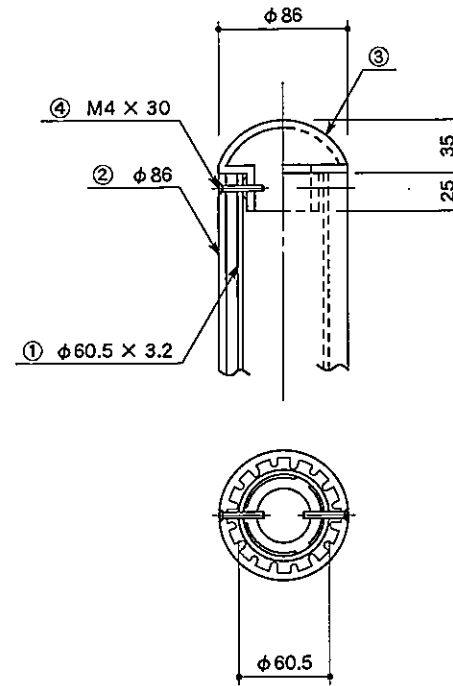

立面図

取付詳細図

RSEW (脱着式)

部番	品名	材質
1	支柱	STK 400
2	支柱カバー	木材・プラスチック 再生複合材
3	頭部キャップ	AC4A-F
4	皿小ネジ	SUS 304
5	サヤ管	STPG 370