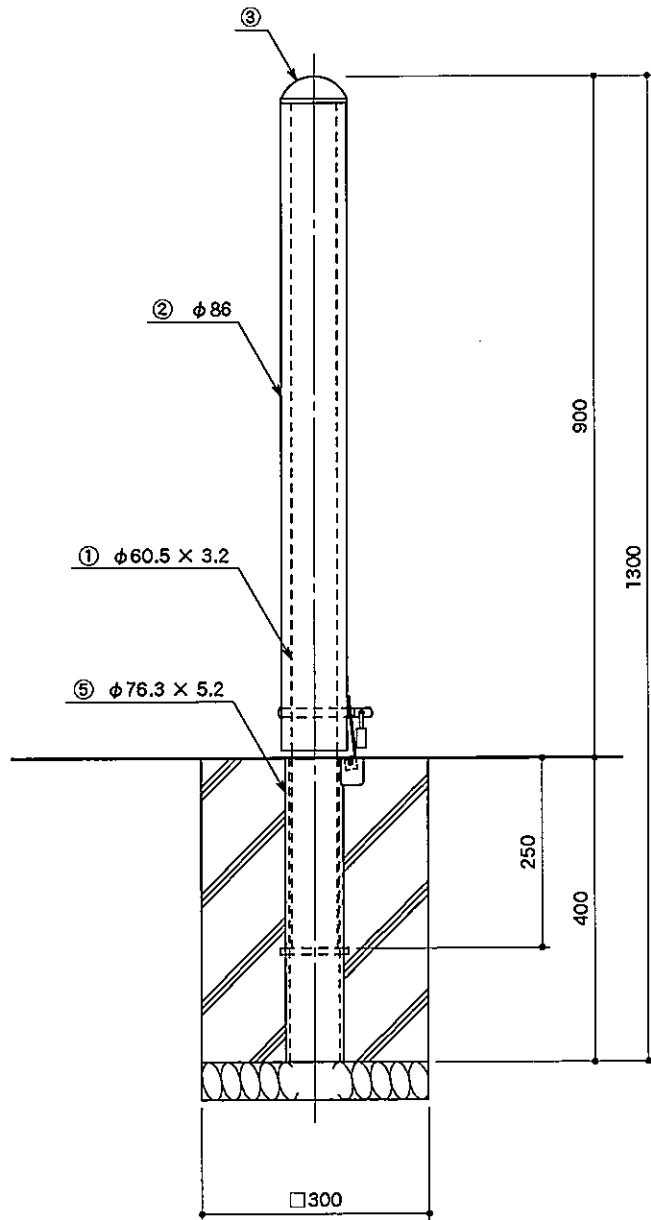

立面図

取付詳細図

RSEW (脱着式)

部番	品名	材質
1	支柱	STK 400
2	支柱カバー	木材・プラスチック 再生複合材
3	頭部キャップ	AC4A-F
4	皿小ネジ	SUS 304
5	サヤ管	STPG 370