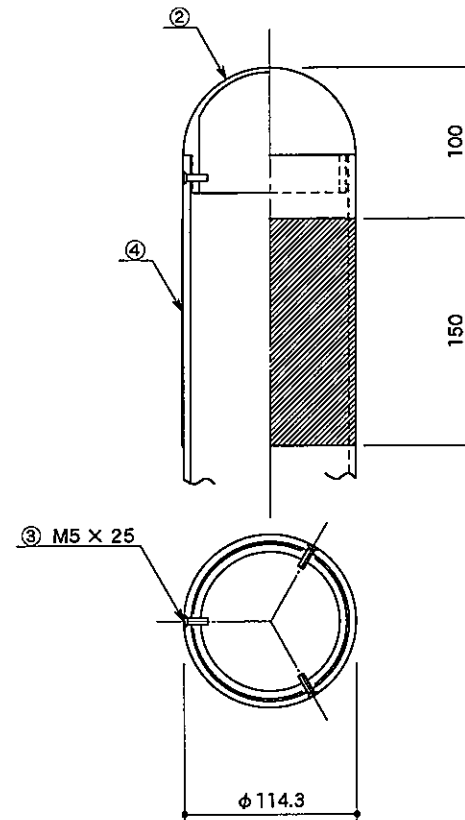

立面図

取付詳細図

RSP 11B (脱着式)

部番	品名	材質
1	支柱	STK 400
2	キャップ	AC4A-F
3	皿小ネジ	SUS 304
4	反射テープ	EGP
5	サヤ管	STKM