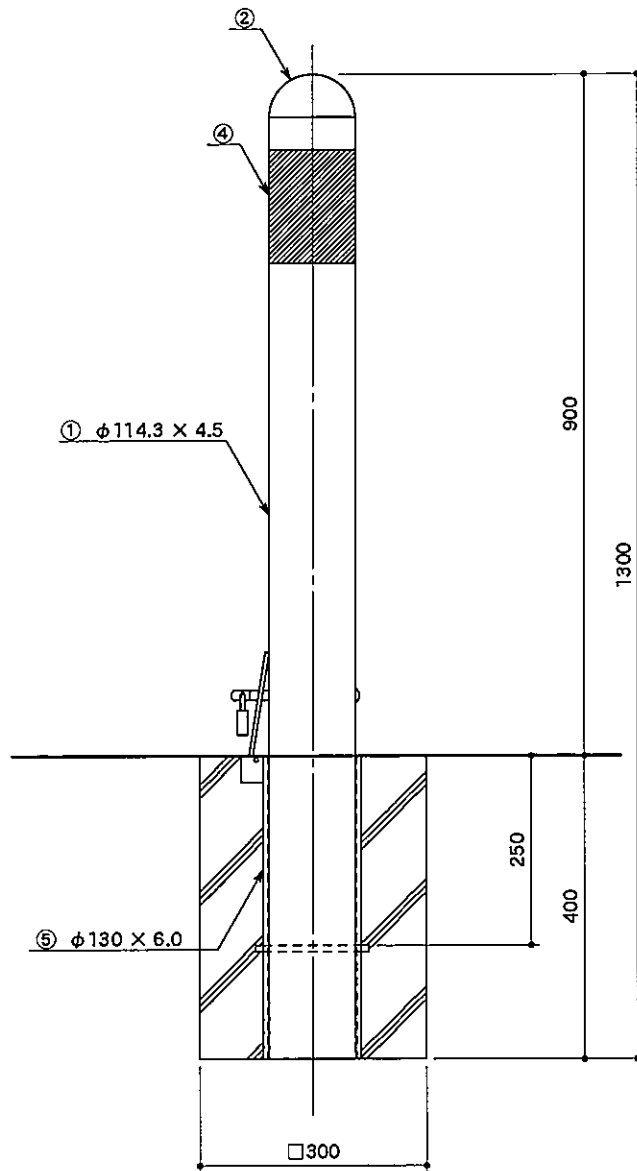

立面図

取付詳細図

RSP 11B (脱着式)

部番	品名	材質
1	支柱	STK 400
2	キャップ	AC4A-F
3	皿小ネジ	SUS 304
4	反射テープ	EGP
5	サヤ管	STKM