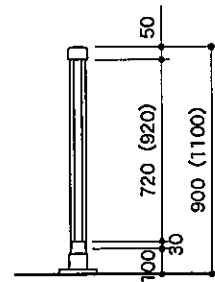

正面図

側面図

ベース式  
PG-20-9 (11) BP

PG-20-9 (11) ベース式

品名	材質
支柱	A6061S-T6
笠木	A6063S-T5
下棧	同上
バラスター	同上
インナースリーブ	同上
笠木レール	同上
クリップ	A5052P
ベースボックス	AC7A-F

取付詳細図

A-A断面図

B-B断面図

ベース部詳細図