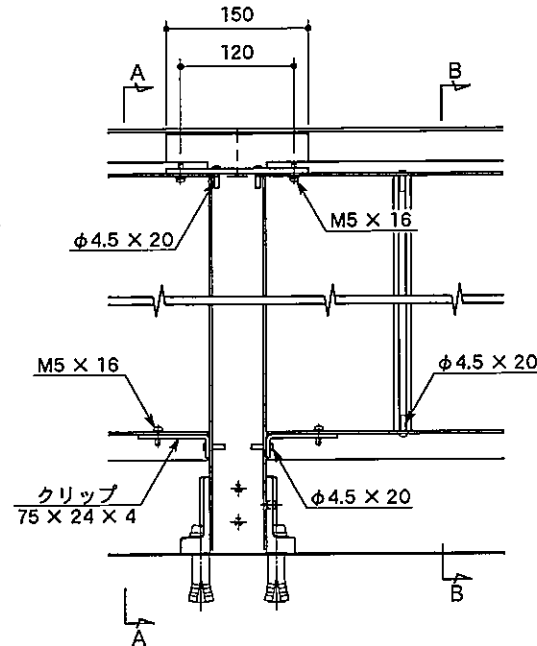

正面図

側面図

ベース式  
PG-20-9 (11) BP

PG-20-9 (11) ベース式

品名	材質
支柱	A6061S-T6
笠木	A6063S-T5
下棧	同上
バラスター	同上
インナースリーブ	同上
笠木レール	同上
クリップ	A5052P
ベースボックス	AC7A-F

取付詳細図

A-A断面図

B-B断面図

ベース部詳細図