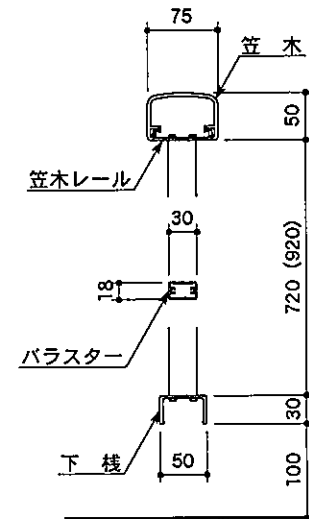

正面図

側面図

ベース式  
PG-20-9 (11) BP

PG-20-9 (11) ベース式

品名	材質
支柱	A6061S-T6
笠木	A6063S-T5
下棧	同上
バラスター	同上
インナースリーブ	同上
笠木レール	同上
クリップ	A5052P
ベースボックス	AC7A-F

取付詳細図

A-A断面図

B-B断面図

ベース部詳細図