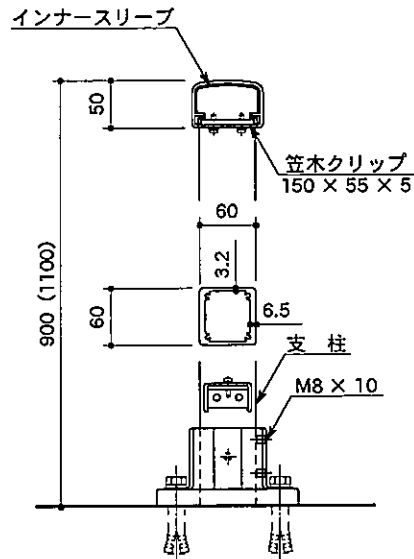

正面図

側面図

ベース式  
PG-20-9 (11) BP

PG-20-9 (11) ベース式

品名	材質
支柱	A6061S-T6
笠木	A6063S-T5
下棧	同上
バラスター	同上
インナースリーブ	同上
笠木レール	同上
クリップ	A5052P
ベースボックス	AC7A-F

取付詳細図

A-A断面図

B-B断面図

ベース部詳細図