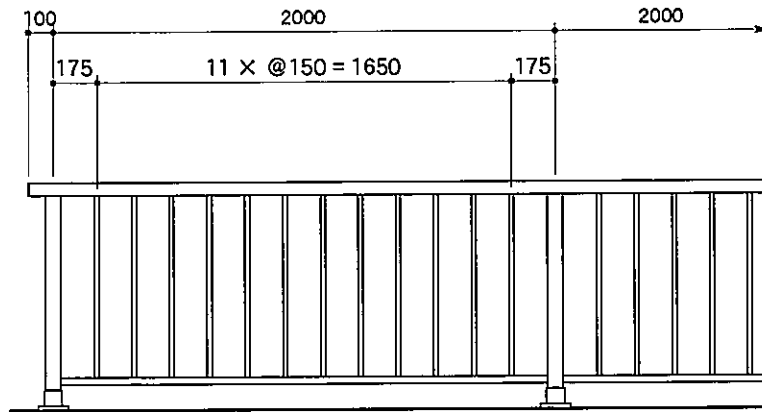

正面図

側面図

ベース式  
PG-20-9 (11) BP

PG-20-9 (11) ベース式

品名	材質
支柱	A6061S-T6
笠木	A6063S-T5
下棧	同上
バラスター	同上
インナースリーブ	同上
笠木レール	同上
クリップ	A5052P
ベースボックス	AC7A-F

取付詳細図

A-A断面図

B-B断面図

ベース部詳細図