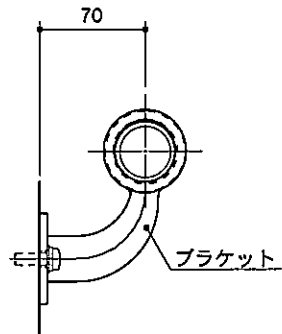

アルミ手摺

品名	材質
手摺	A6063TE-T5
ブラケット	AC7A-F
スリーブ	A6063TE-T5
エンドキャップ	AC4A-F
エンドプレート	A5052P
ボルト・ビス類	SUS

取付詳細図

側面図

中間部

端末部

側面図

中間部