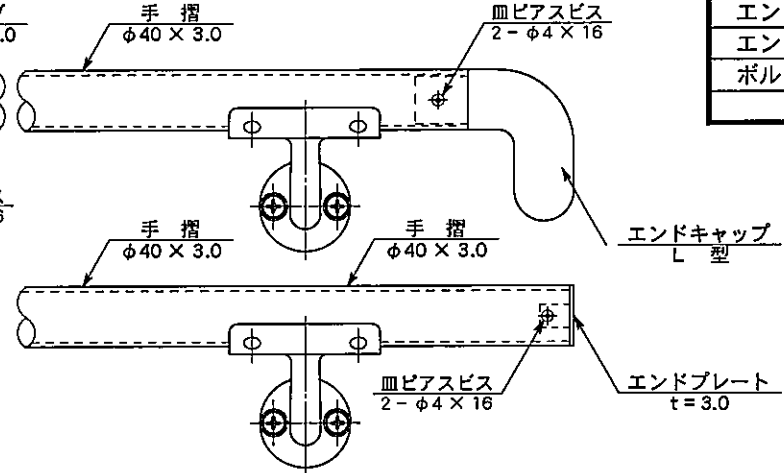

アルミ手摺

品名	材質
手摺	A6063TE-T5
ブラケット	AC7A-F
スリーブ	A6063TE-T5
エンドキャップ	AC4A-F
エンドプレート	A5052P
ボルト・ビス類	SUS

取付詳細図

側面図

中間部

端末部

側面図

中間部