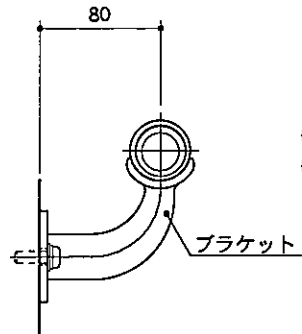

アルミ手摺

品名	材質
手摺	A6063TE-T5
ブラケット	AC7A-F
スリーブ	A6063TE-T5
エンドキャップ	AC4A-F
エンドプレート	A5052P
ボルト・ビス類	SUS

取付詳細図

側面図

中間部

端末部

側面図

中間部