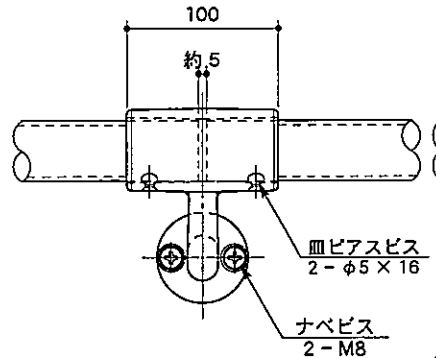

アルミ手摺

品名	材質
手摺	A6063TE-T5
ブラケット	AC7A-F
スリーブ	A6063TE-T5
エンドキャップ	AC4A-F
エンドプレート	A5052P
ボルト・ビス類	SUS

取付詳細図

側面図

中間部

端末部

側面図

中間部