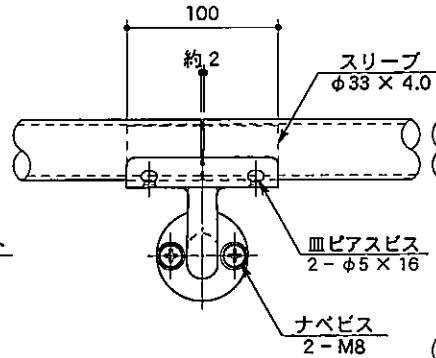

アルミ手摺

品名	材質
手摺	A6063TE-T5
ブラケット	AC7A-F
スリーブ	A6063TE-T5
エンドキャップ	AC4A-F
エンドプレート	A5052P
ボルト・ビス類	SUS

取付詳細図

側面図

中間部

端末部

側面図

中間部