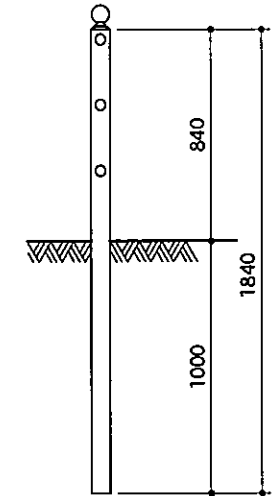

正面図

取付詳細図

側面図

連続基礎式
(UP7-308W)

独立基礎式
(UP7-308C)

土中式
(UP7-308E)

キャップ姿図

UP7-308

部番	品名	材質
1	支柱	SUS 304
2	ビーム	同上
3	キャップ	—
4	ストッパー	A6063BES-T5