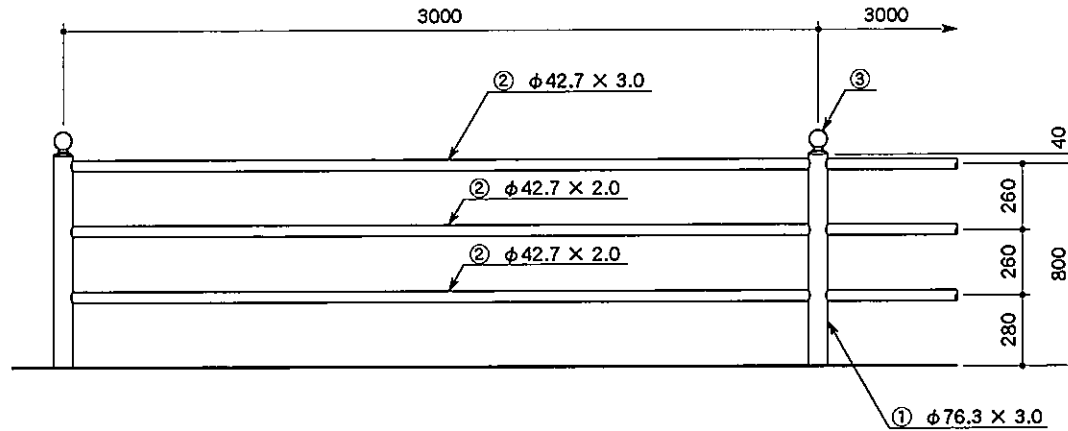

正面図

取付詳細図

側面図

連続基礎式
(UP7-308W)

独立基礎式
(UP7-308C)

土中式
(UP7-308E)

キャップ姿図

UP7-308

部番	品名	材質
1	支柱	SUS 304
2	ビーム	同上
3	キャップ	—
4	ストッパー	A6063BES-T5