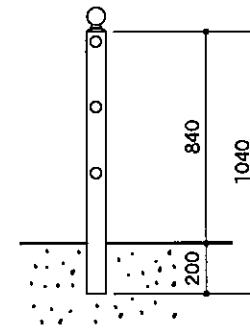

正面図

取付詳細図

側面図

連続基礎式
(UP7-308W)

独立基礎式
(UP7-308C)

土中式
(UP7-308E)

キャップ姿図

UP7-308

部番	品名	材質
1	支柱	SUS 304
2	ビーム	同上
3	キャップ	—
4	ストッパー	A6063BES-T5