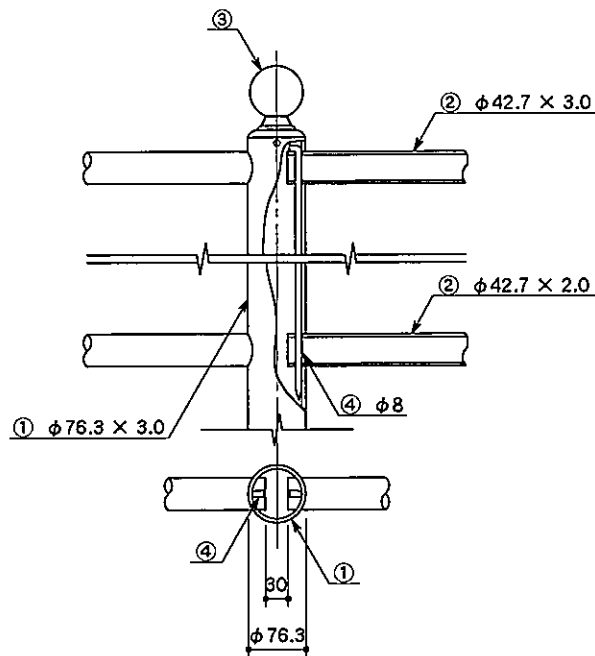

正面図

取付詳細図

側面図

連続基礎式
(UP7-308W)

独立基礎式
(UP7-308C)

土中式
(UP7-308E)

キャップ姿図

UP7-308

部番	品名	材質
1	支柱	SUS 304
2	ビーム	同上
3	キャップ	—
4	ストッパー	A6063BES-T5