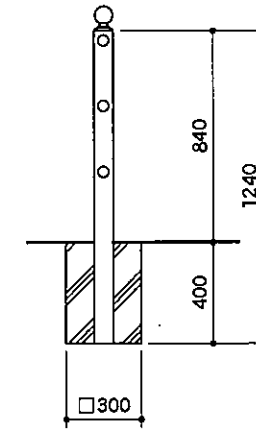

正面図

取付詳細図

側面図

連続基礎式
(UP7-308W)

独立基礎式
(UP7-308C)

土中式
(UP7-308E)

キャップ姿図

UP7-308

部番	品名	材質
1	支柱	SUS 304
2	ビーム	同上
3	キャップ	—
4	ストッパー	A6063BES-T5