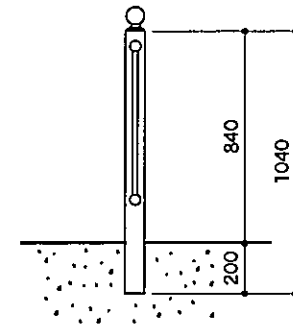

正面図

側面図

連続基礎式
(SP7T-30-8W)

独立基礎式
(SP7T-30-8C)

取付詳細図

キャップ姿図

SP7T - 30 - 8

部番	品名	材質
1	支柱	STK 400
2	ビーム	同上
3	パラスター	同上
4	キャップ	—
5	ストッパー	SS 400