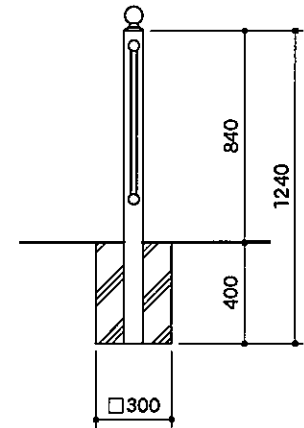

正面図

側面図

連続基礎式
(SP7T-30-8W)

独立基礎式
(SP7T-30-8C)

取付詳細図

キャップ姿図

SP7T - 30 - 8

部番	品名	材質
1	支柱	STK 400
2	ビーム	同上
3	パラスター	同上
4	キャップ	—
5	ストッパー	SS 400