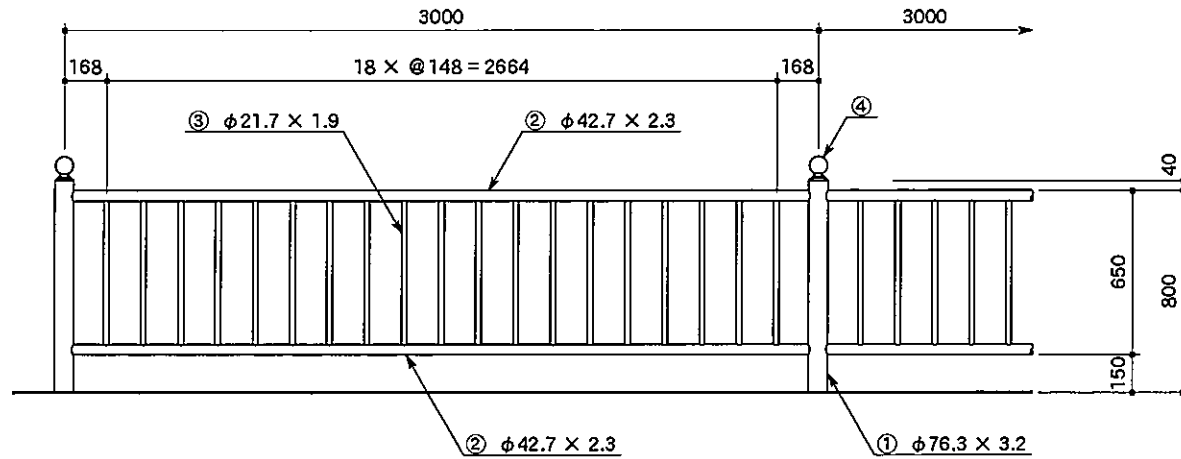

正面図

側面図

連続基礎式
(SP7T-30-8W)

独立基礎式
(SP7T-30-8C)

取付詳細図

キャップ姿図

SP7T - 30 - 8

部番	品名	材質
1	支柱	STK 400
2	ビーム	同上
3	パラスター	同上
4	キャップ	—
5	ストッパー	SS 400