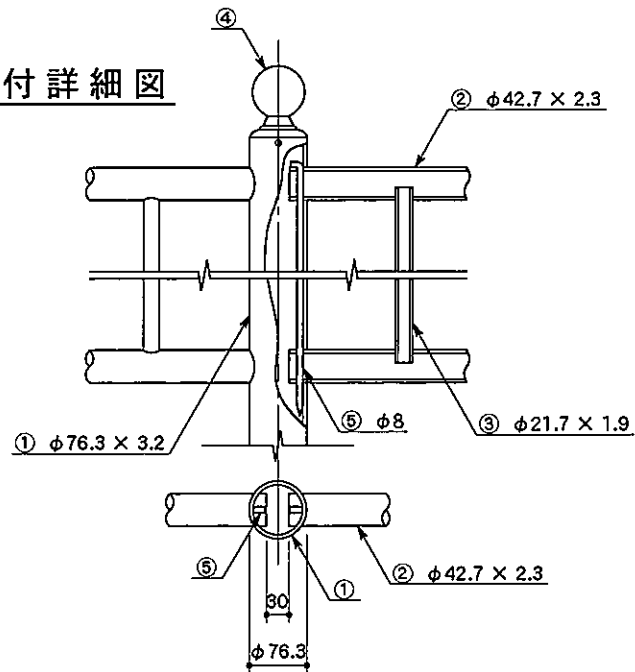

正面図

側面図

連続基礎式
(SP7T-30-8W)

独立基礎式
(SP7T-30-8C)

取付詳細図

キャップ姿図

SP7T - 30 - 8

部番	品名	材質
1	支柱	STK 400
2	ビーム	同上
3	パラスター	同上
4	キャップ	—
5	ストッパー	SS 400