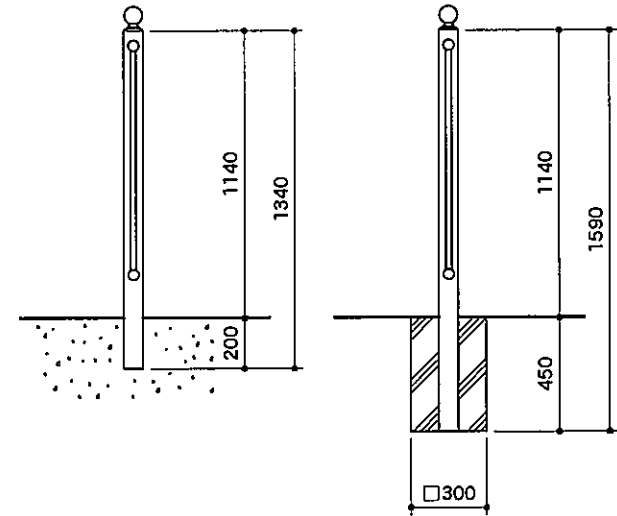

正面図

側面図

連続基礎式
(SP7T-30-11W)

独立基礎式
(SP7T-30-11C)

取付詳細図

キャップ姿図

SP7T - 30 - 11

部番	品名	材質
1	支柱	STK 400
2	ビーム	同上
3	バラスト	同上
4	キャップ	—
5	ストッパー	SS 400