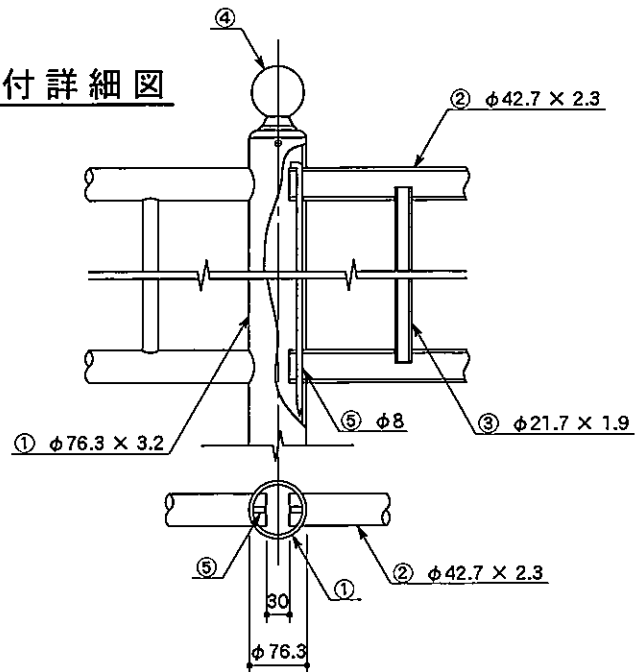

正面図

側面図

連続基礎式
(SP7T-30-11W)

独立基礎式
(SP7T-30-11C)

取付詳細図

キャップ姿図

SP7T - 30 - 11

部番	品名	材質
1	支柱	STK 400
2	ビーム	同上
3	バラスト	同上
4	キャップ	—
5	ストッパー	SS 400