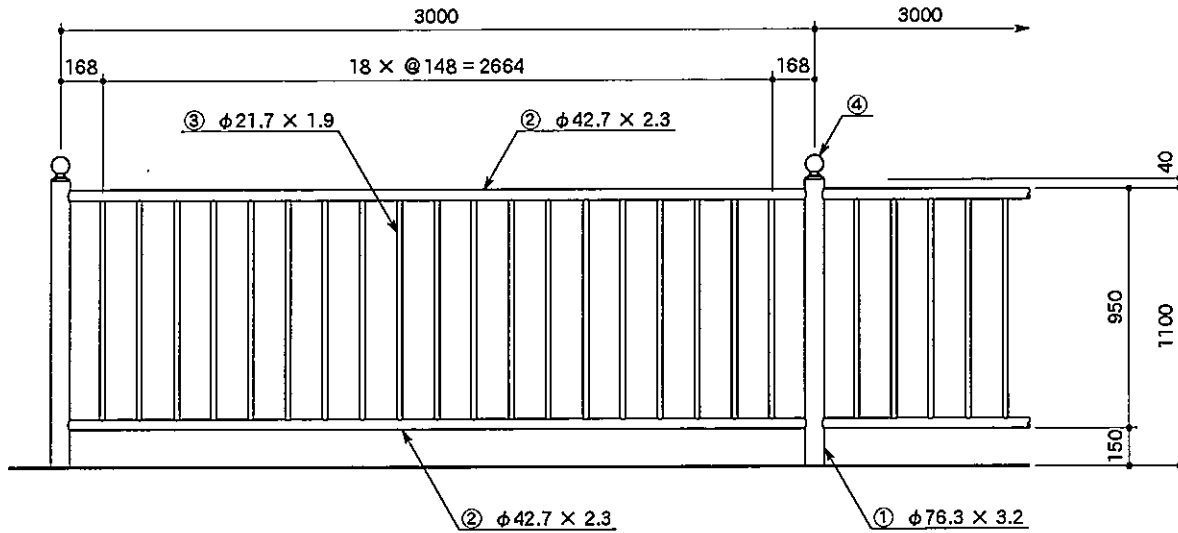

正面図

側面図

連続基礎式
(SP7T-30-11W)

独立基礎式
(SP7T-30-11C)

取付詳細図

キャップ姿図

SP7T - 30 - 11

部番	品名	材質
1	支柱	STK 400
2	ビーム	同上
3	バラスト	同上
4	キャップ	—
5	ストッパー	SS 400