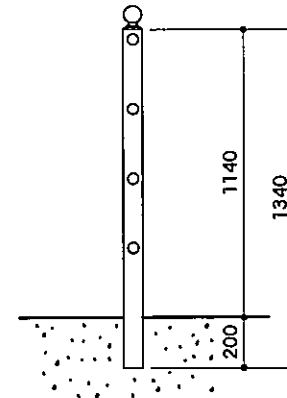

正面図

側面図

連続基礎式
(SP7-411W)

独立基礎式
(SP7-411C)

取付詳細図

キャップ姿図

SP7-411

部番	品名	材質
1	支柱	STK 400
2	ビーム	同上
3	キャップ	—
4	ストッパー	SS 400