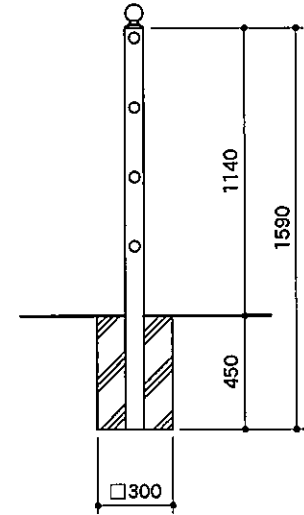

正面図

側面図

連続基礎式
(SP7-411W)

独立基礎式
(SP7-411C)

取付詳細図

キャップ姿図

SP7-411

部番	品名	材質
1	支柱	STK 400
2	ビーム	同上
3	キャップ	—
4	ストッパー	SS 400