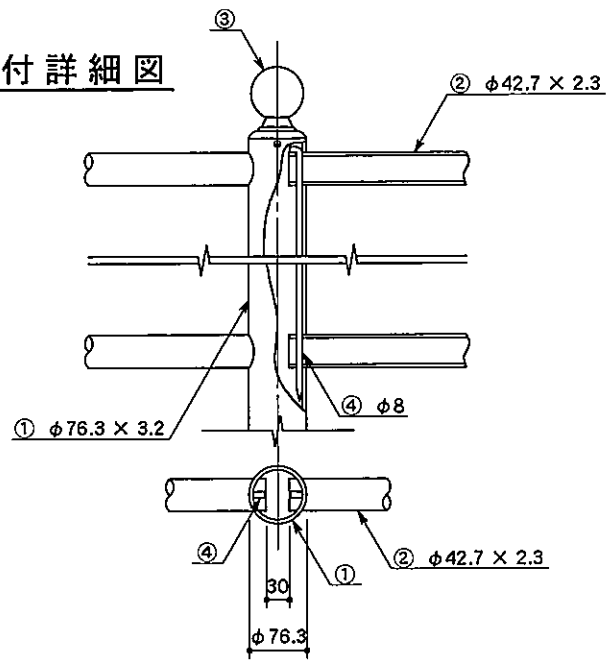

正面図

側面図

連続基礎式
(SP7-411W)

独立基礎式
(SP7-411C)

取付詳細図

キャップ姿図

SP7-411

部番	品名	材質
1	支柱	STK 400
2	ビーム	同上
3	キャップ	—
4	ストッパー	SS 400