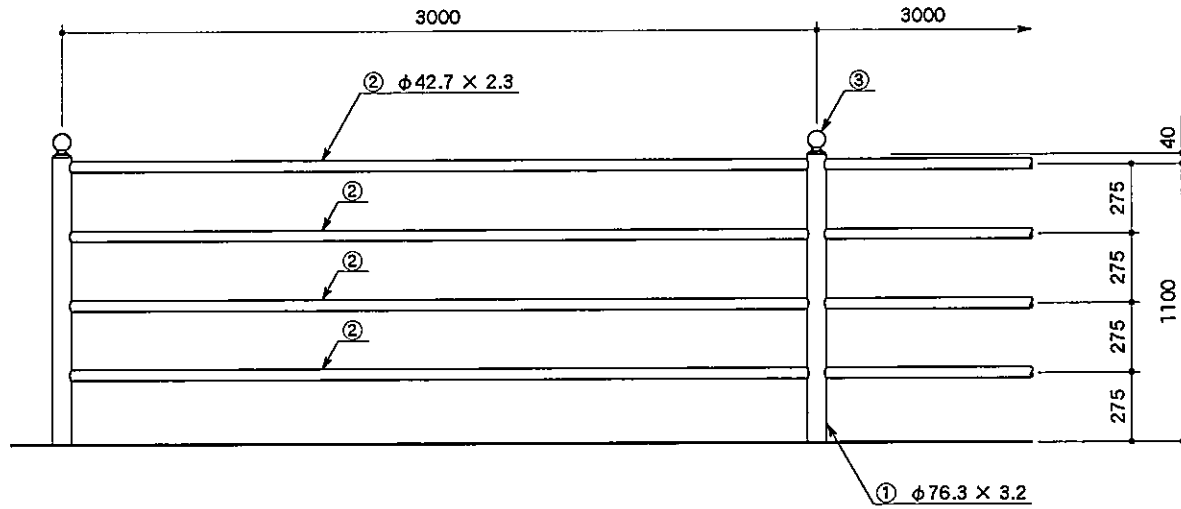

正面図

側面図

連続基礎式
(SP7-411W)

独立基礎式
(SP7-411C)

取付詳細図

キャップ姿図

SP7-411

部番	品名	材質
1	支柱	STK 400
2	ビーム	同上
3	キャップ	—
4	ストッパー	SS 400