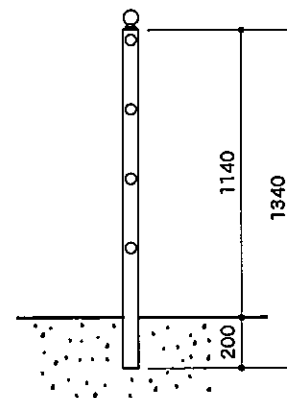

正面図

側面図

連続基礎式
(SP6-411W)

独立基礎式
(SP6-411C)

取付詳細図

キャップ姿図

SP6 - 411

部番	品名	材質
1	支柱	STK 400
2	ビーム	同上
3	キャップ	—
4	ストッパー	SS 400