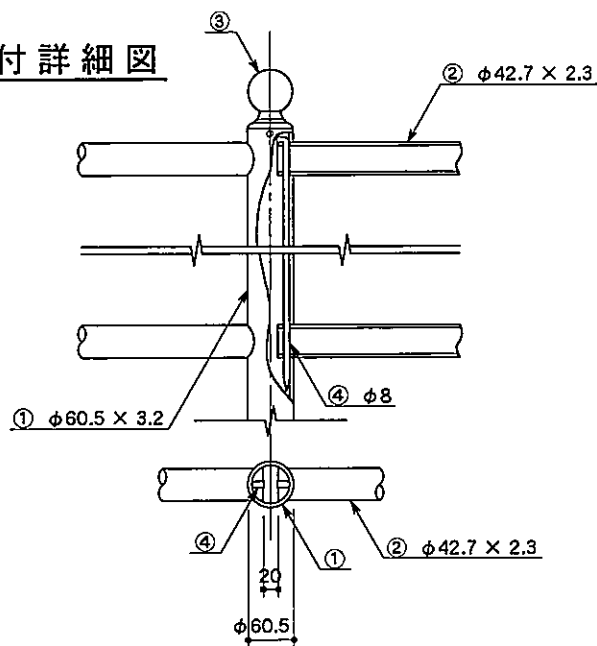

正面図

側面図

連続基礎式
(SP6-411W)

独立基礎式
(SP6-411C)

取付詳細図

キャップ姿図

SP6 - 411

部番	品名	材質
1	支柱	STK 400
2	ビーム	同上
3	キャップ	—
4	ストッパー	SS 400