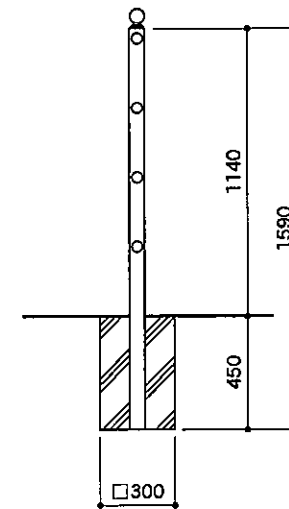

正面図

側面図

連続基礎式
(SP6-411W)

独立基礎式
(SP6-411C)

取付詳細図

キャップ姿図

SP6 - 411

部番	品名	材質
1	支柱	STK 400
2	ビーム	同上
3	キャップ	—
4	ストッパー	SS 400