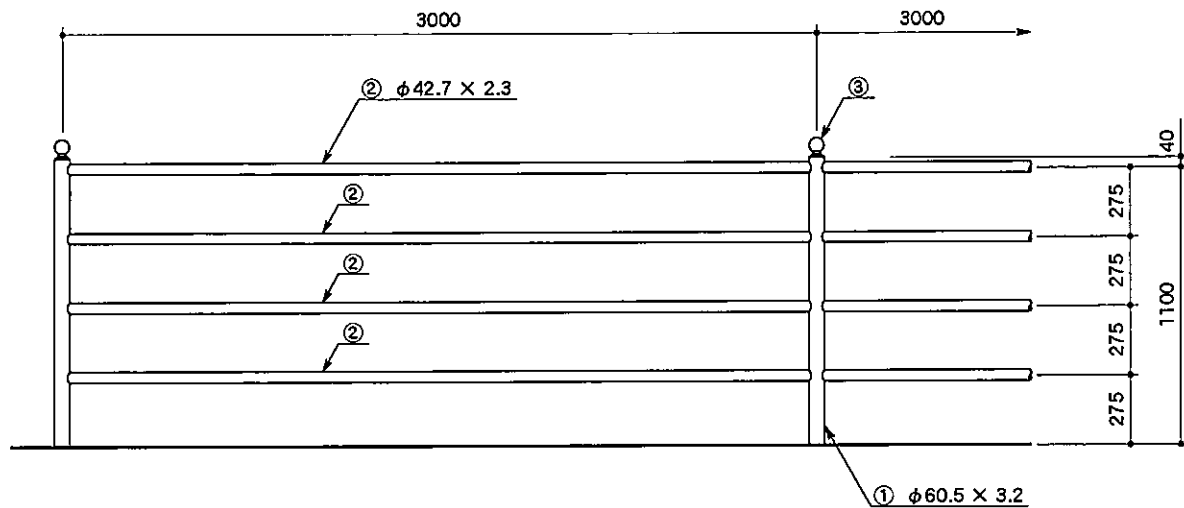

正面図

側面図

連続基礎式
(SP6-411W)

独立基礎式
(SP6-411C)

取付詳細図

キャップ姿図

SP6 - 411

部番	品名	材質
1	支柱	STK 400
2	ビーム	同上
3	キャップ	—
4	ストッパー	SS 400