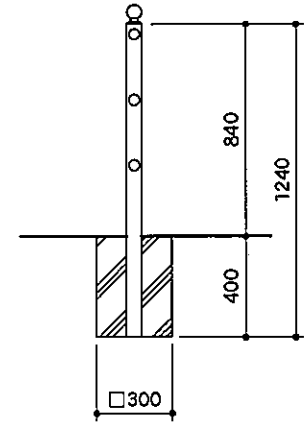

正面図

側面図

連続基礎式  
(SP6-308W)

独立基礎式  
(SP6-308C)

取付詳細図

キャップ姿図

SP6 - 308		
部番	品名	材質
1	支柱	STK 400
2	ビーム	同上
3	キャップ	—
4	ストッパー	SS 400