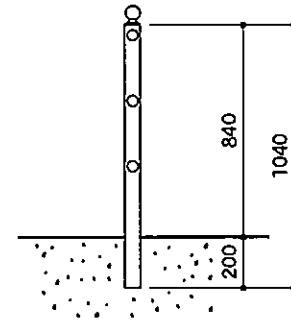

正面図

側面図

連続基礎式  
(SP6-308W)

独立基礎式  
(SP6-308C)

取付詳細図

キャップ姿図

SP6 - 308		
部番	品名	材質
1	支柱	STK 400
2	ビーム	同上
3	キャップ	—
4	ストッパー	SS 400