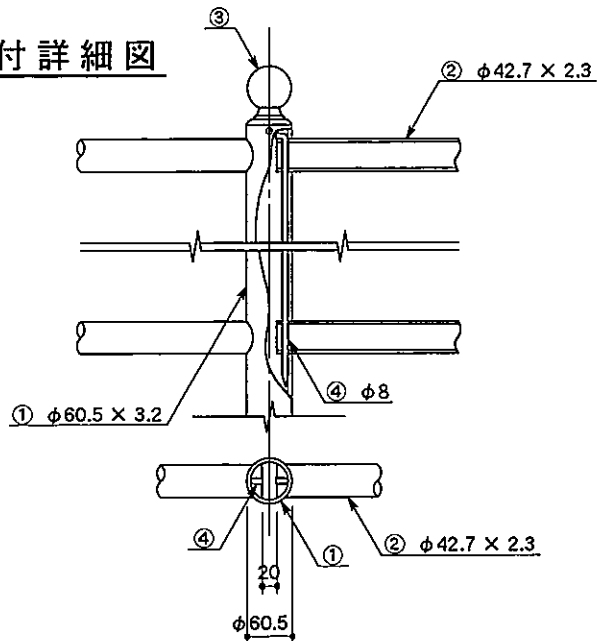

正面図

側面図

連続基礎式  
(SP6-308W)

独立基礎式  
(SP6-308C)

取付詳細図

キャップ姿図

SP6 - 308		
部番	品名	材質
1	支柱	STK 400
2	ビーム	同上
3	キャップ	—
4	ストッパー	SS 400