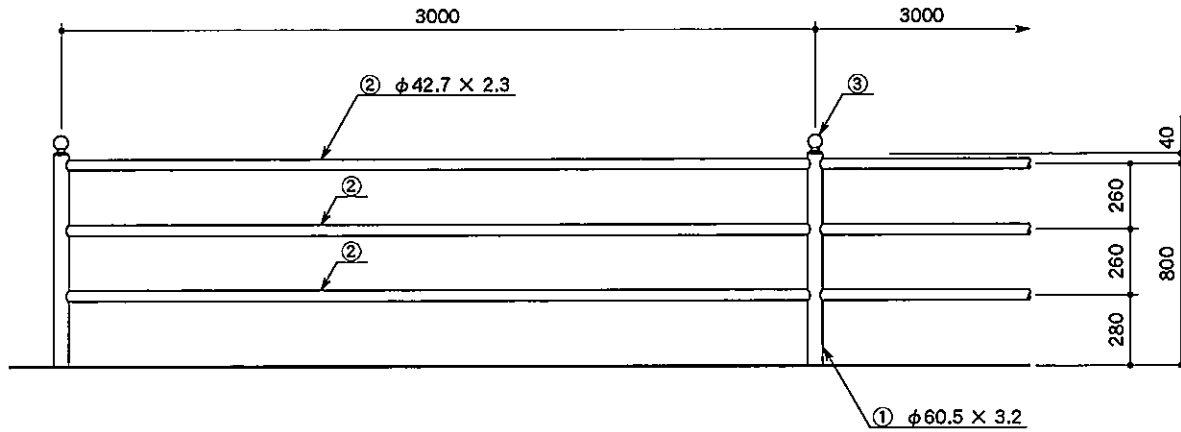

正面図

側面図

連続基礎式  
(SP6-308W)

独立基礎式  
(SP6-308C)

取付詳細図

キャップ姿図

SP6 - 308		
部番	品名	材質
1	支柱	STK 400
2	ビーム	同上
3	キャップ	—
4	ストッパー	SS 400