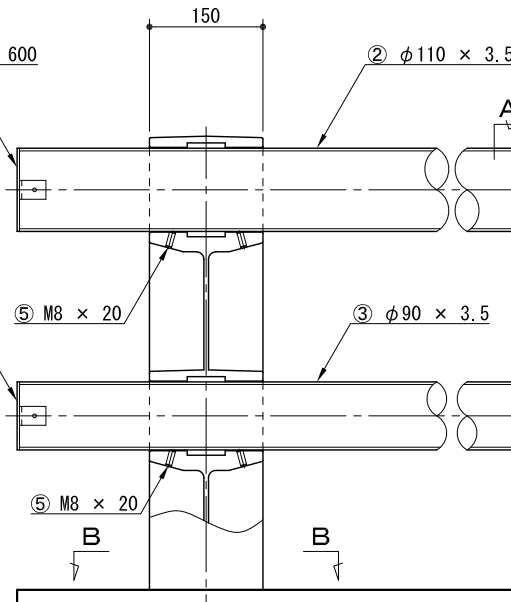

# RTPA - 2 - 60

正面図

側面図

部番	品名	材質
1	ポスト	AC7A - F
2	上部レール	A6061TE - T6
3	下部レール	同上
4	スリーブ	同上
5	ボルト・ビス類	SUS
6	アンカーボルト	SS 400
7	端末キャップ	A5052P

取付詳細図

A~A断面図

端末部

中間部

B~B断面図