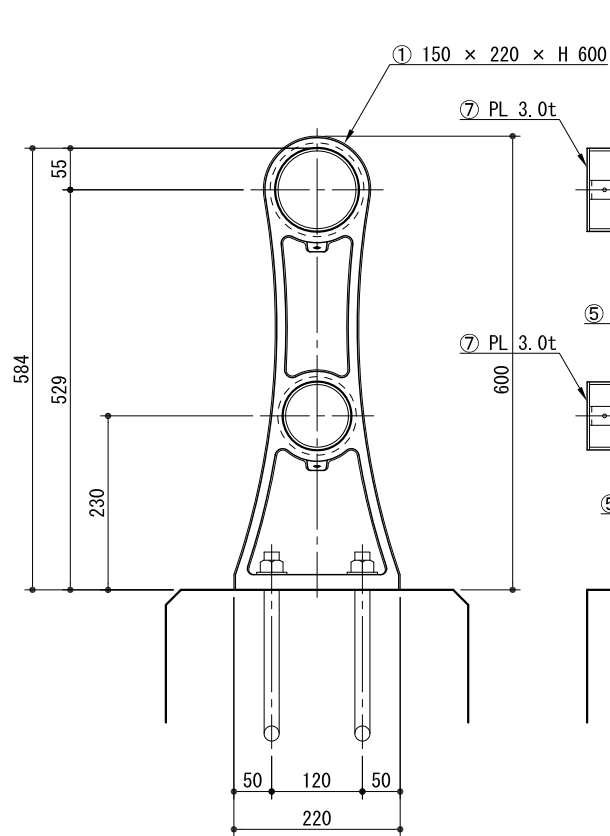

# RTPA - 2 - 60

正面図

側面図

部番	品名	材質
1	ポスト	AC7A - F
2	上部レール	A6061TE - T6
3	下部レール	同上
4	スリーブ	同上
5	ボルト・ビス類	SUS
6	アンカーボルト	SS 400
7	端末キャップ	A5052P

取付詳細図

A~A断面図

端末部

中間部

B~B断面図