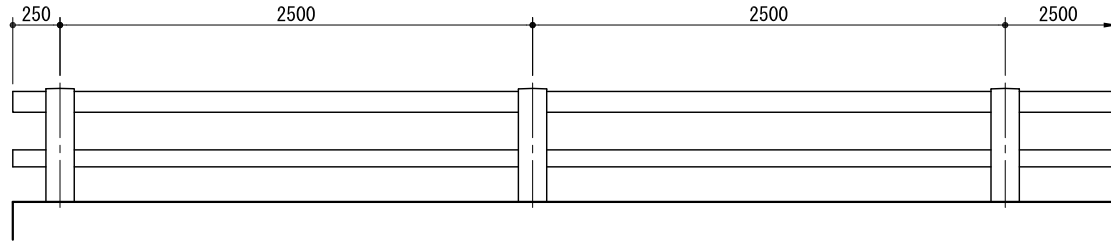

# RTPA - 2 - 60

正面図

側面図

部番	品名	材質
1	ポスト	AC7A - F
2	上部レール	A6061TE - T6
3	下部レール	同上
4	スリーブ	同上
5	ボルト・ビス類	SUS
6	アンカーボルト	SS 400
7	端末キャップ	A5052P

取付詳細図

A~A断面図

端末部

中間部

B~B断面図