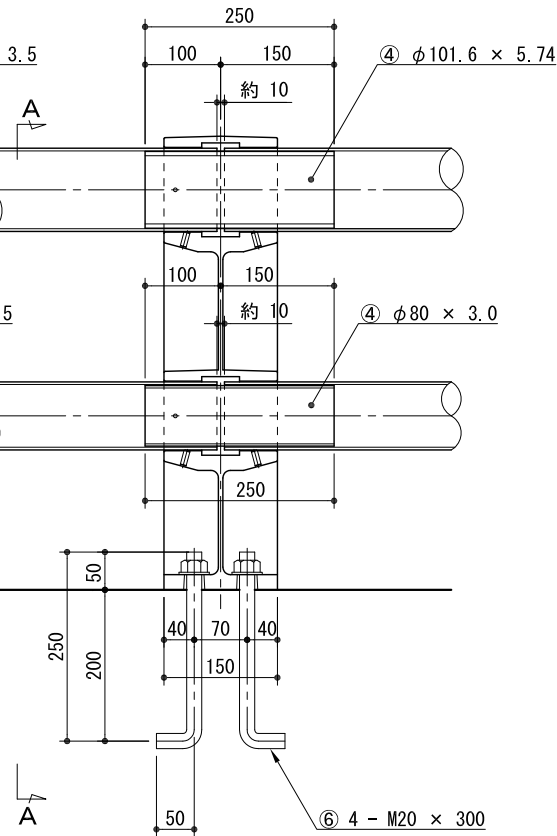

# RTPA - 2 - 60

正面図

側面図

部番	品名	材質
1	ポスト	AC7A - F
2	上部レール	A6061TE - T6
3	下部レール	同上
4	スリーブ	同上
5	ボルト・ビス類	SUS
6	アンカーボルト	SS 400
7	端末キャップ	A5052P

取付詳細図

A~A断面図

端末部

中間部

B~B断面図