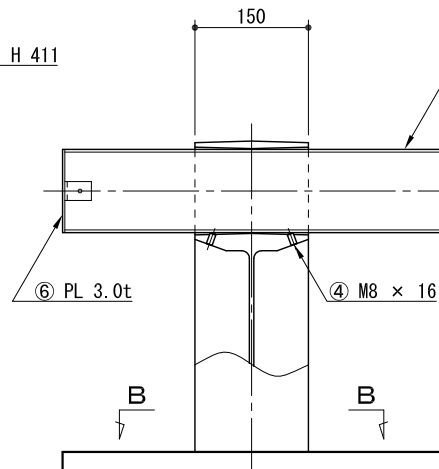

# RTPA - 1 - 40

部番	品名	材質
1	ポスト	AC7A - F
2	レール	A6061TE - T6
3	スリーブ	同上
4	ボルト・ビス類	SUS
5	アンカーボルト	SS 400
6	端末キャップ	A5052P

正面図

側面図

取付詳細図

A ~ A断面図

端末部

中間部

B ~ B断面図