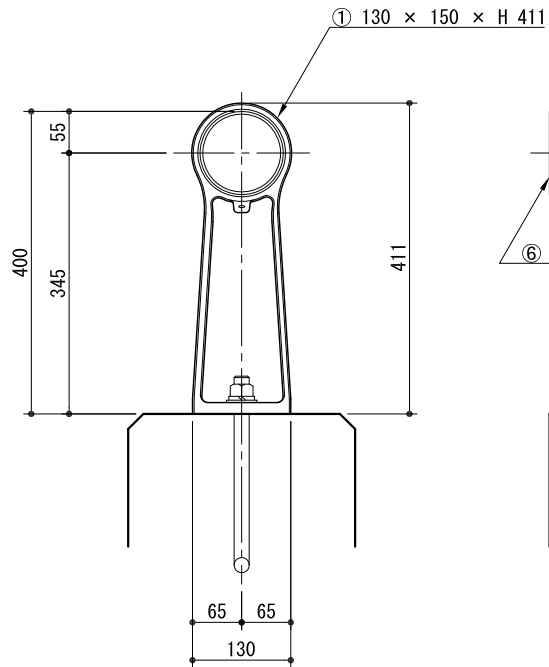

# RTPA - 1 - 40

部番	品名	材質
1	ポスト	AC7A - F
2	レール	A6061TE - T6
3	スリーブ	同上
4	ボルト・ビス類	SUS
5	アンカーボルト	SS 400
6	端末キャップ	A5052P

正面図

側面図

取付詳細図

A ~ A断面図

端末部

中間部

B ~ B断面図