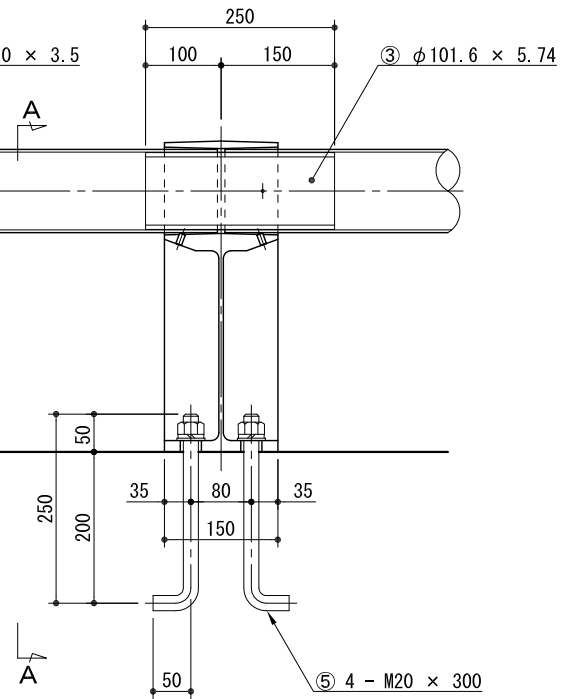

# RTPA - 1 - 40

部番	品名	材質
1	ポスト	AC7A - F
2	レール	A6061TE - T6
3	スリーブ	同上
4	ボルト・ビス類	SUS
5	アンカーボルト	SS 400
6	端末キャップ	A5052P

正面図

側面図

取付詳細図

A ~ A断面図

端末部

中間部

B ~ B断面図