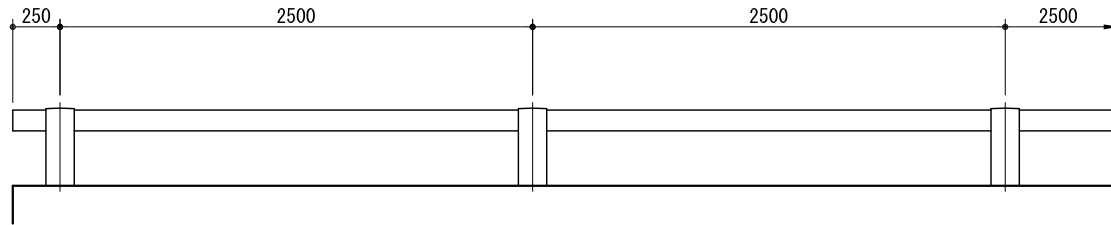

# RTPA - 1 - 40

部番	品名	材質
1	ポスト	AC7A - F
2	レール	A6061TE - T6
3	スリーブ	同上
4	ボルト・ビス類	SUS
5	アンカーボルト	SS 400
6	端末キャップ	A5052P

正面図

側面図

取付詳細図

A ~ A断面図

端末部

中間部

B ~ B断面図