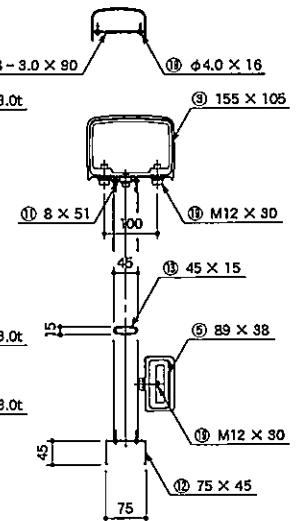

RTA - 3BT - 100

部番	品名	材質
1	支柱①	A6061S-T6
2	主要横梁	同上
3	主要横梁スリーブ	同上
4	下段横梁	同上
5	下段横梁スリーブ	同上
6	クリップ①	同上
7	支柱②	A6005CS-T5
8	笠木	同上
9	笠木スリーブ	A6063S-T5
10	クリップ②	同上
11	バスターレール	同上
12	ボトムレール	同上
13	バスター	同上
14	バックプレート	同上
15	支柱キャップ	A5052P
16	エンドキャップ	同上
17	台座	AC7A-F
18	笠木クリップ	SUS 304
19	ボルト・ビス類	SUS

姿図

取付詳細図

A-A断面

B-B断面