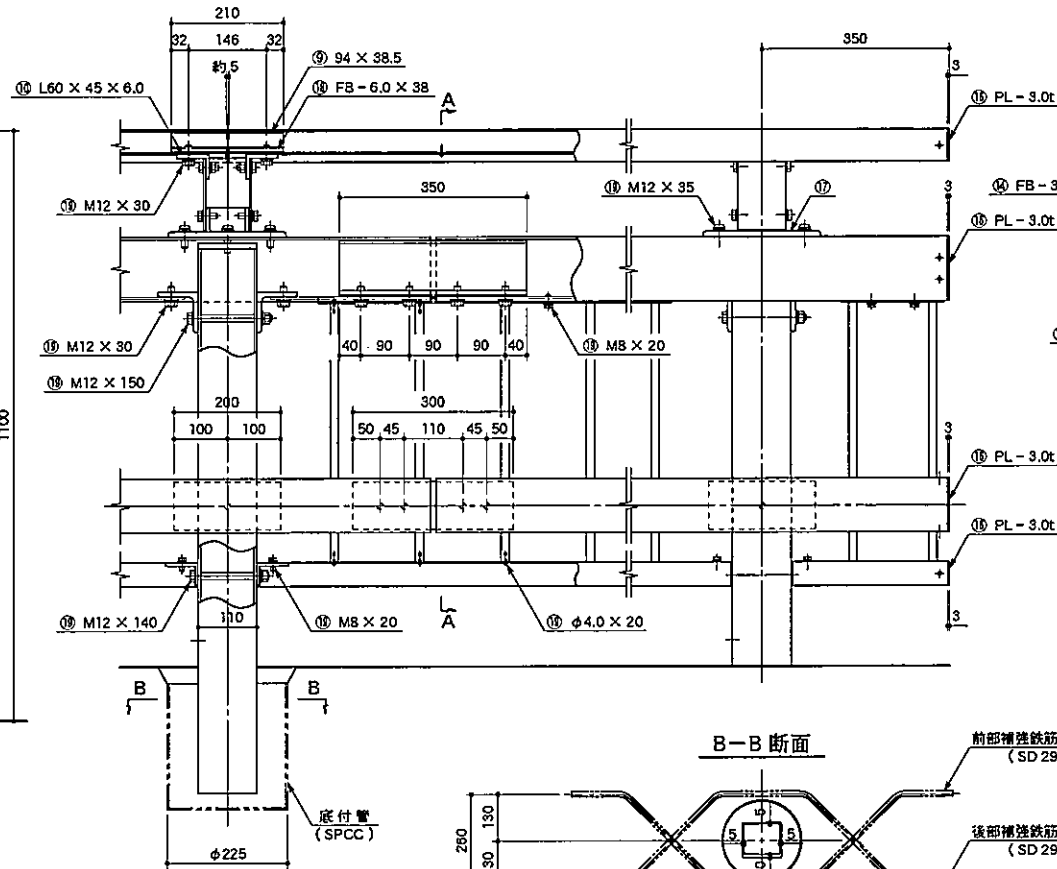

RTA - 3BT - 100

部番	品名	材質
1	支柱①	A6061S-T6
2	主要横梁	同上
3	主要横梁スリーブ	同上
4	下段横梁	同上
5	下段横梁スリーブ	同上
6	クリップ①	同上
7	支柱②	A6005CS-T5
8	笠木	同上
9	笠木スリーブ	A6063S-T5
10	クリップ②	同上
11	バスターレール	同上
12	ボトムレール	同上
13	バスター	同上
14	バックプレート	同上
15	支柱キャップ	A5052P
16	エンドキャップ	同上
17	台座	AC7A-F
18	笠木クリップ	SUS 304
19	ボルト・ビス類	SUS

姿図

取付詳細図

A-A断面

B-B断面