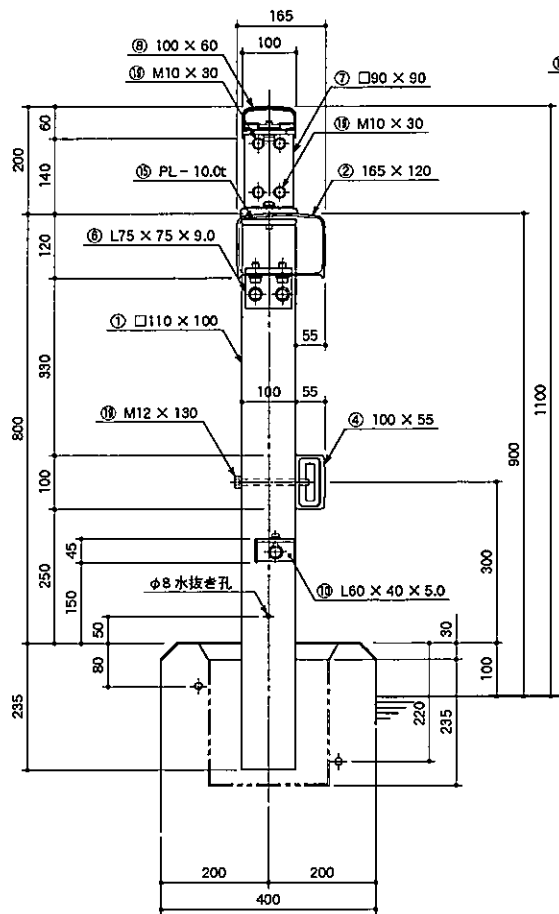

RTA - 3BT - 100

部番	品名	材質
1	支柱①	A6061S-T6
2	主要横梁	同上
3	主要横梁スリーブ	同上
4	下段横梁	同上
5	下段横梁スリーブ	同上
6	クリップ①	同上
7	支柱②	A6005CS-T5
8	笠木	同上
9	笠木スリーブ	A6063S-T5
10	クリップ②	同上
11	バスターレール	同上
12	ボトムレール	同上
13	バスター	同上
14	バックプレート	同上
15	支柱キャップ	A5052P
16	エンドキャップ	同上
17	台座	AC7A-F
18	笠木クリップ	SUS 304
19	ボルト・ビス類	SUS

姿図

取付詳細図

A-A断面

B-B断面