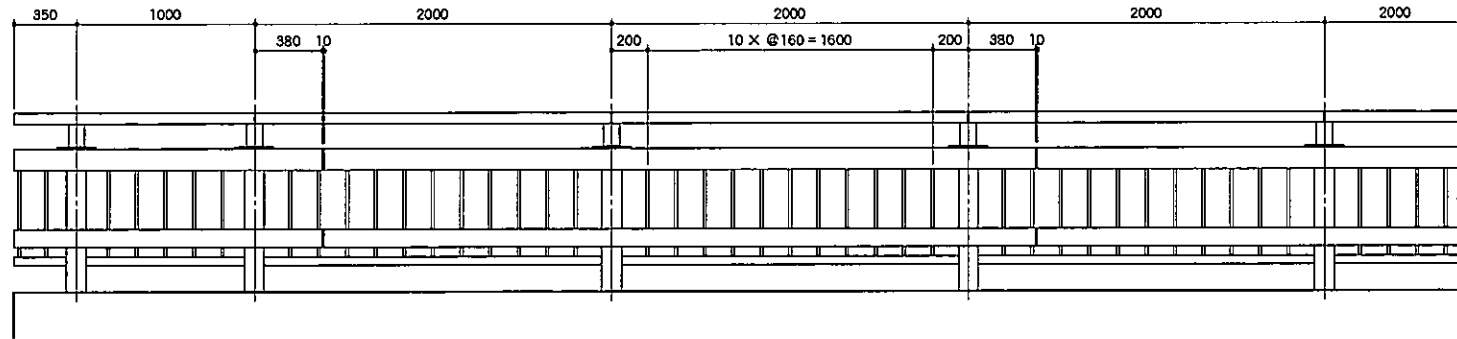

RTA - 3BT - 100

部番	品名	材質
1	支柱①	A6061S-T6
2	主要横梁	同上
3	主要横梁スリーブ	同上
4	下段横梁	同上
5	下段横梁スリーブ	同上
6	クリップ①	同上
7	支柱②	A6005CS-T5
8	笠木	同上
9	笠木スリーブ	A6063S-T5
10	クリップ②	同上
11	バスターレール	同上
12	ボトムレール	同上
13	バスター	同上
14	バックプレート	同上
15	支柱キャップ	A5052P
16	エンドキャップ	同上
17	台座	AC7A-F
18	笠木クリップ	SUS 304
19	ボルト・ビス類	SUS

姿図

取付詳細図

A-A断面

B-B断面