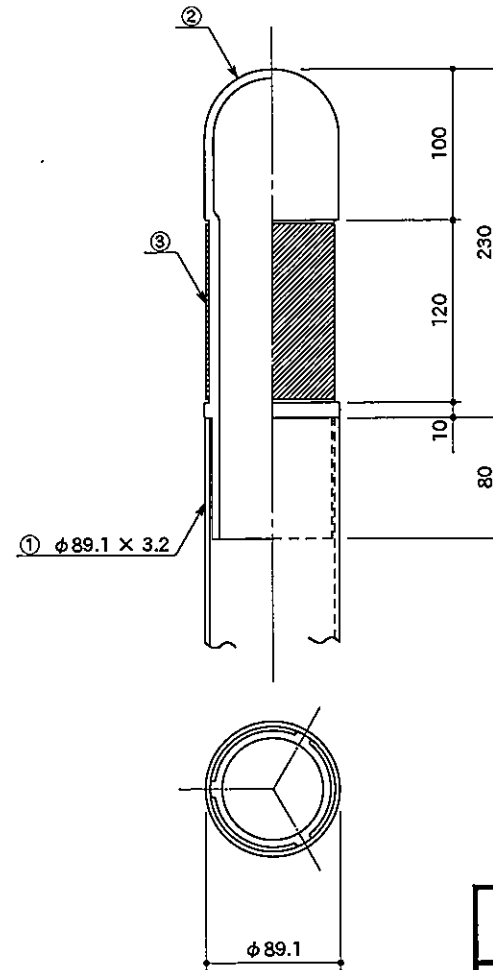

立面図

取付詳細図

**RSPH 89B**

部番	品名	材質
1	支柱	STK400
2	キャップ	AC7A-F
3	反射テープ	HIP