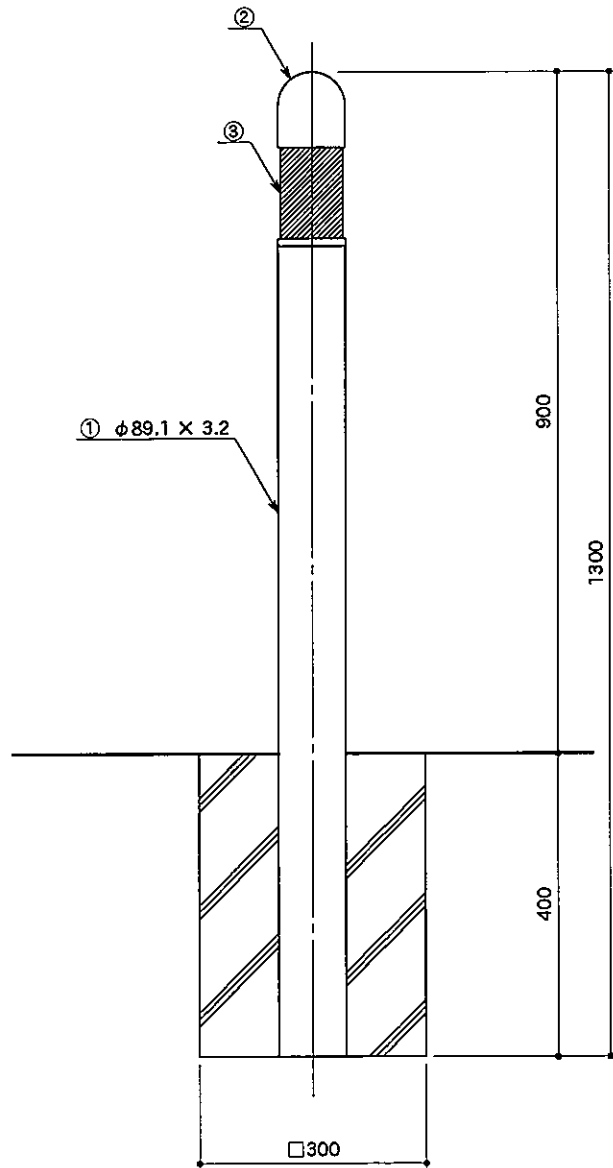

立面図

取付詳細図

**RSPH 89B**

部番	品名	材質
1	支柱	STK400
2	キャップ	AC7A-F
3	反射テープ	HIP