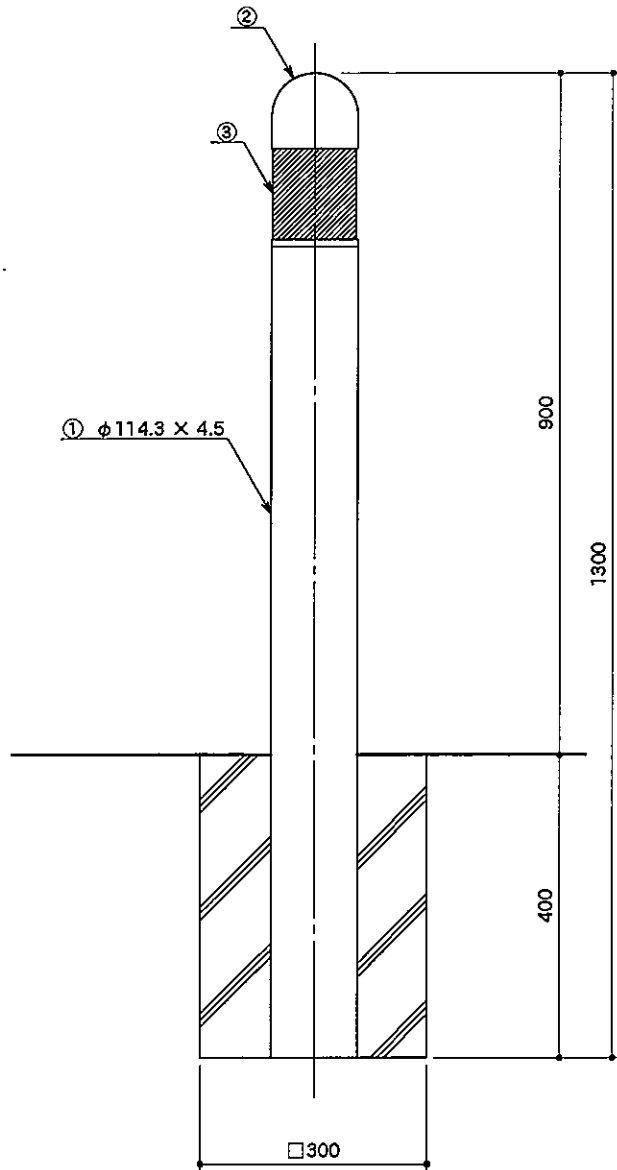

立面図

取付詳細図

RSPH 11B

部番	品名	材質
1	支柱	STK 400
2	キャップ	AC7A-F
3	反射テープ	HIP