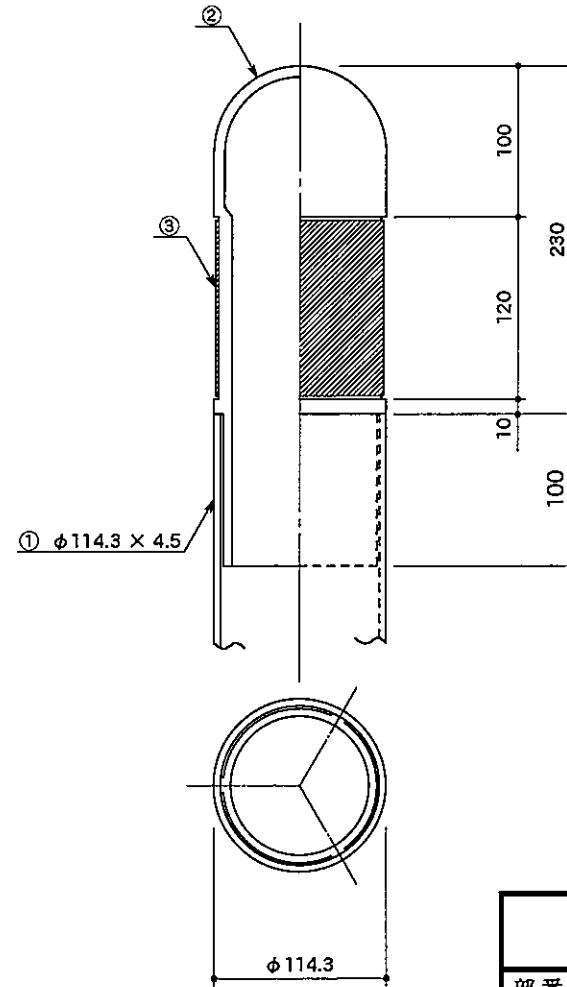

立面図

取付詳細図

RSPH 11B

部番	品名	材質
1	支柱	STK 400
2	キャップ	AC7A-F
3	反射テープ	HIP