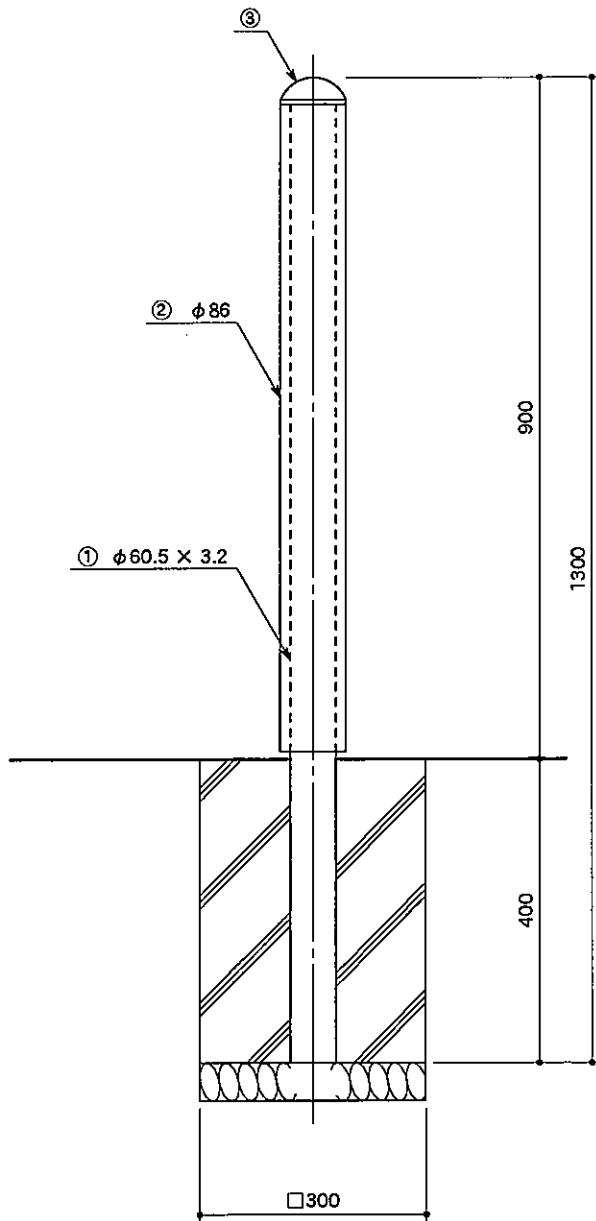

立面図

取付詳細図

RSPEW

部番	品名	材質
1	支柱	STK 400
2	支柱カバー	木材・プラスチック 再生複合材
3	頭部キャップ	AC4A-F
4	皿小ネジ	SUS 304