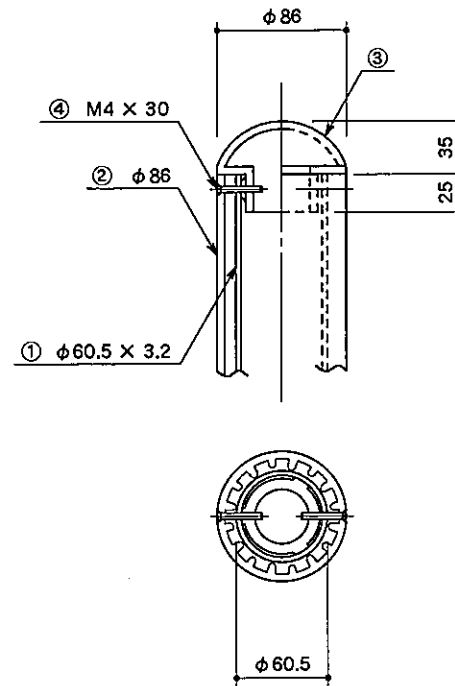

立面図

取付詳細図

RSPEW

部番	品名	材質
1	支柱	STK 400
2	支柱カバー	木材・プラスチック 再生複合材
3	頭部キャップ	AC4A-F
4	皿小ネジ	SUS 304