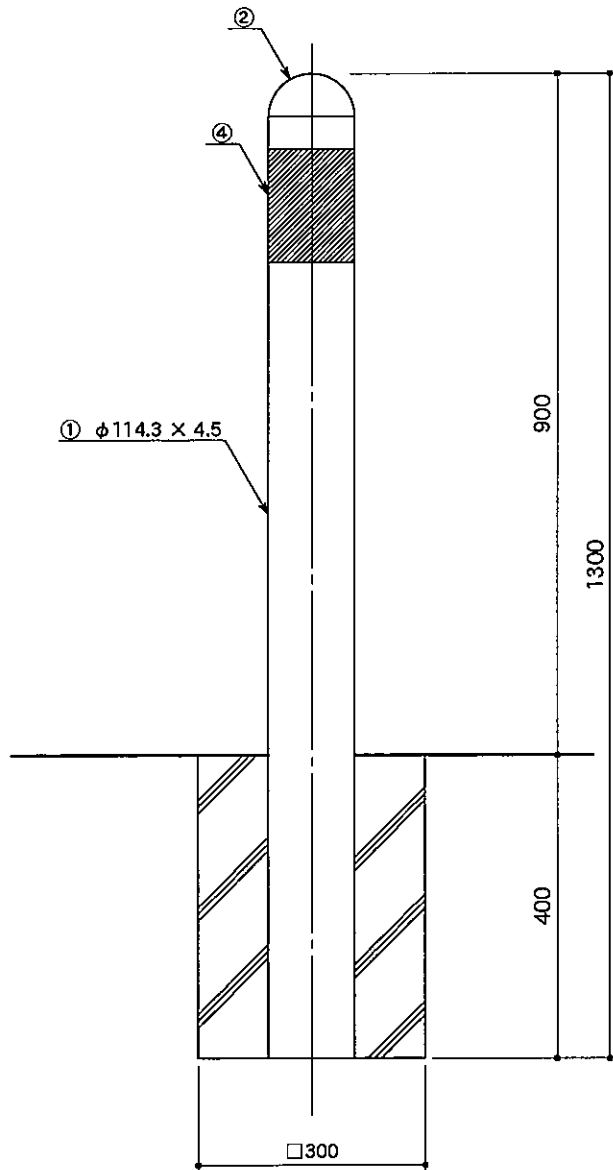

立面図

取付詳細図

RSP 11B

部番	品名	材質
1	支柱	STK 400
2	キャップ	AC4A-F
3	皿小ネジ	SUS 304
4	反射テープ	EGP