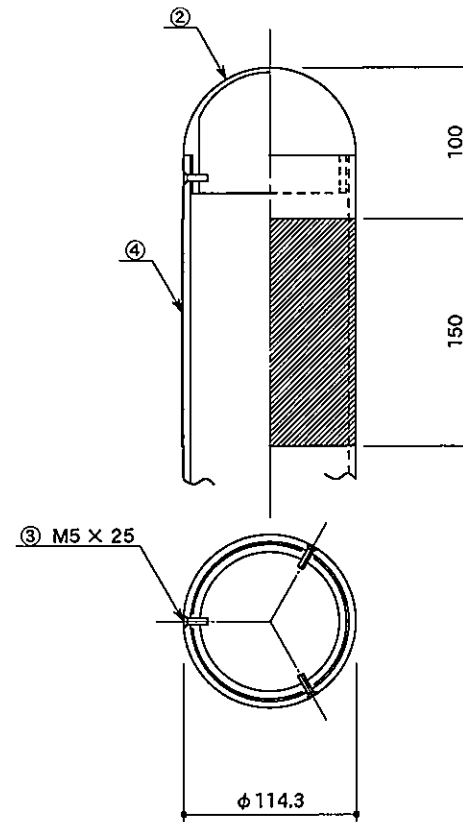

立面図

取付詳細図

RSP 11B

部番	品名	材質
1	支柱	STK 400
2	キャップ	AC4A-F
3	皿小ネジ	SUS 304
4	反射テープ	EGP