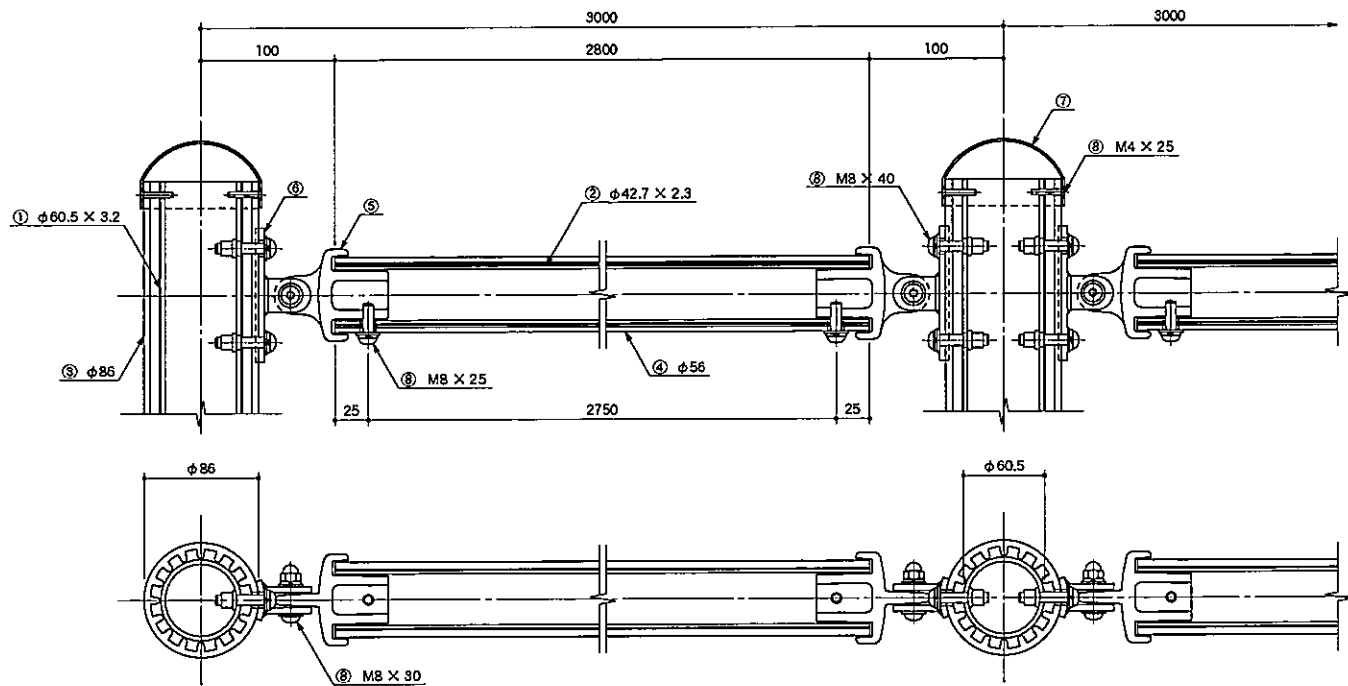

正面図

側面図

連続基礎式  
(PEW-3-411W)

独立基礎式  
(PEW-3-411C)

取付詳細図

端末部

中間部

## PEW-3-411

品番	品名	材質
1	支柱	STK 400
2	ビーム	同上
3	支柱カバー	木材・プラスチック 再生複合材
4	ビームカバー	同上
5	ビームブラケット	ACTA-F
6	ビームブラケット受け	SS 400
7	頭部キャップ	SGHC-Z27
8	ボルト・ビス類	SUS