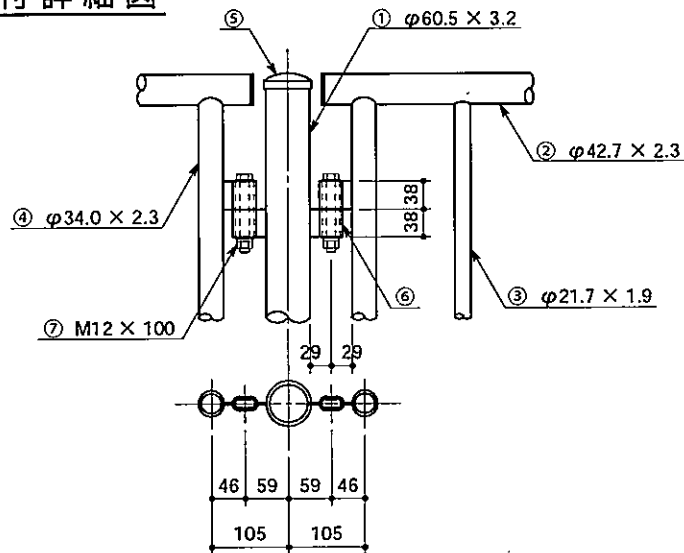

正面図

側面図

取付詳細図

キャップ姿図

P6T - 30 - 8

部番	品名	材質
1	支柱	STK 400
2	ビーム	同上
3	バラスト	同上
4	バラスト大(両端)	同上
5	キャップ	SGHC - Z27
6	ブラケット	同上
7	取付ボルト	4T相当