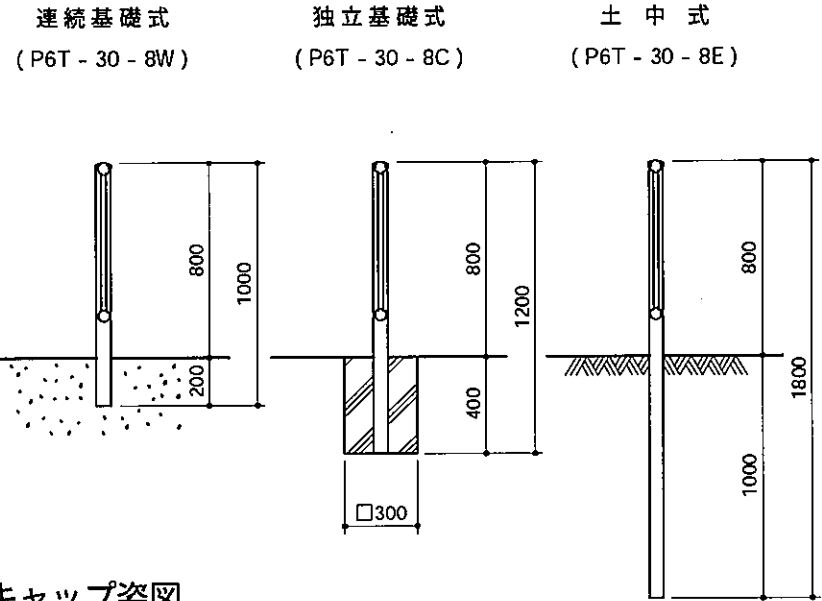

正面図

側面図

取付詳細図

キャップ姿図

P6T - 30 - 8

部番	品名	材質
1	支柱	STK 400
2	ビーム	同上
3	バラスト	同上
4	バラスト大(両端)	同上
5	キャップ	SGHC - Z27
6	ブラケット	同上
7	取付ボルト	4T相当