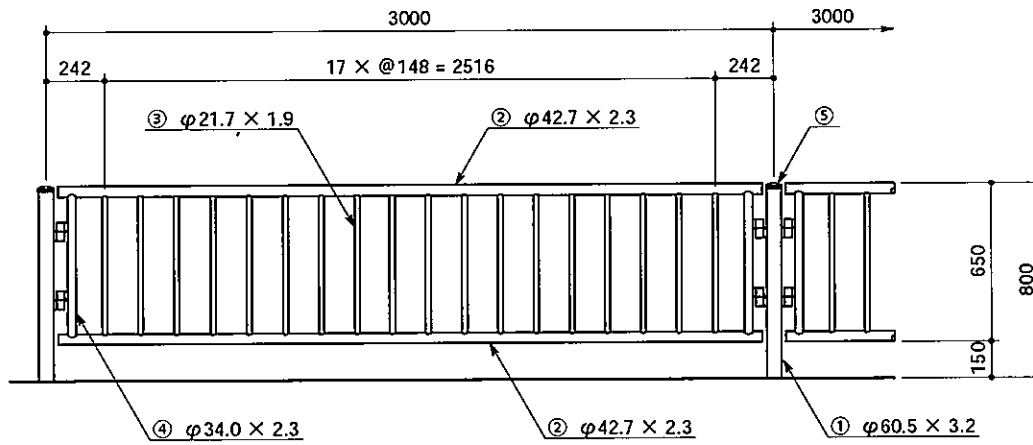

正面図

側面図

取付詳細図

キャップ姿図

P6T - 30 - 8

部番	品名	材質
1	支柱	STK 400
2	ビーム	同上
3	バラスト	同上
4	バラスト大(両端)	同上
5	キャップ	SGHC - Z27
6	ブラケット	同上
7	取付ボルト	4T相当