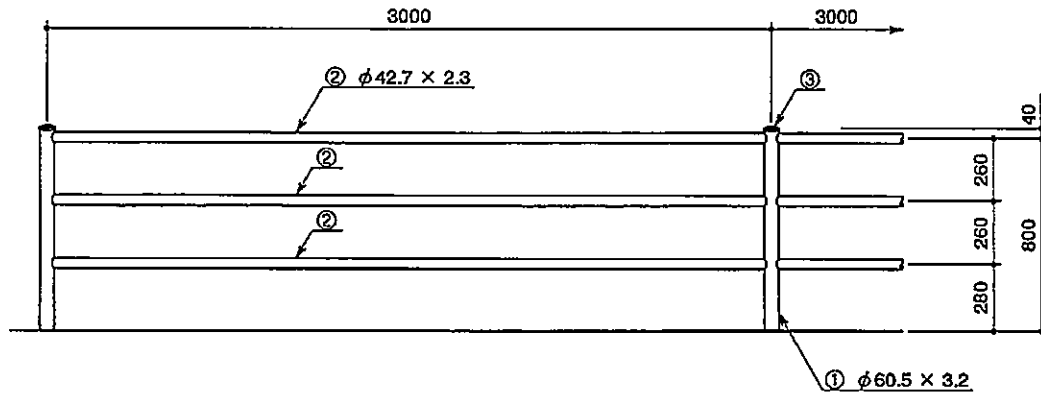

正面図

側面図

取付詳細図

キャップ姿図

**P6 - 308**

部番	品名	材質
1	支柱	STK 400
2	ビーム	同上
3	キャップ	SGHC Z27
4	ストッパー	SS 400