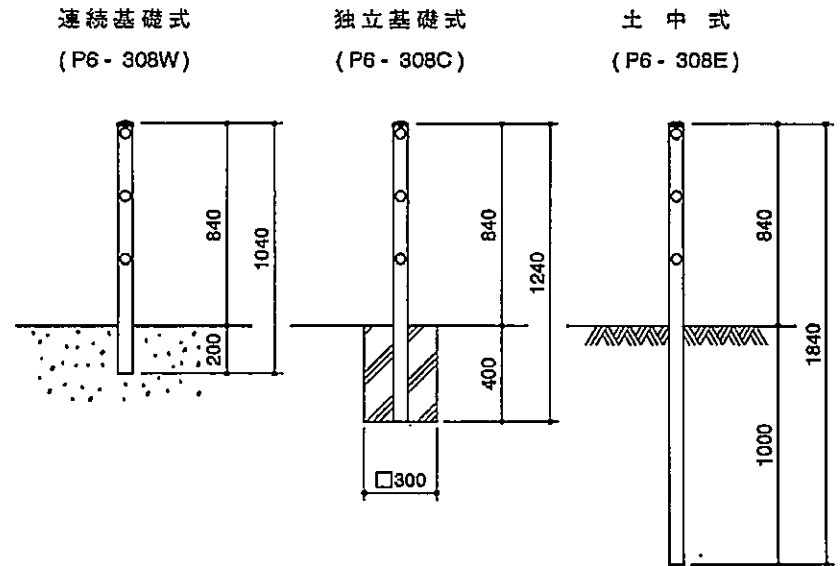

正面図

側面図

取付詳細図

キャップ姿図

**P6 - 308**

部番	品名	材質
1	支柱	STK 400
2	ビーム	同上
3	キャップ	SGHC Z27
4	ストッパー	SS 400