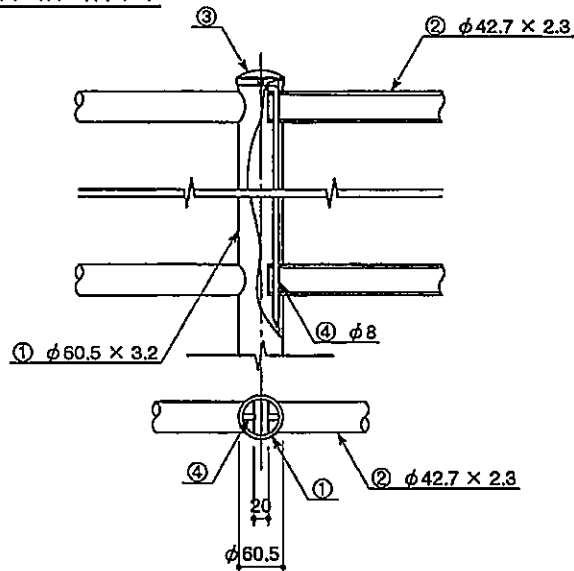

正面図

側面図

取付詳細図

キャップ姿図

**P6 - 308**

部番	品名	材質
1	支柱	STK 400
2	ビーム	同上
3	キャップ	SGHC Z27
4	ストッパー	SS 400