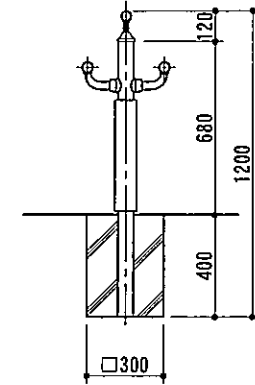

正面図

側面図

連続基礎式
(HEW - 2 - 308W)

独立基礎式
(HEW - 2 - 308C)

取付詳細図

HEW - 2 - 308

部番	品名	材質
1	支柱	STK 400
2	手摺	同上
3	スリーブ	同上
4	支柱カバー	木材・プラスチック 再生複合材
5	上段ブラケット	SS 400
6	下段ブラケット	AC4A - F
7	キャップ金具	同上
8	ボルト・ビス類	SUS