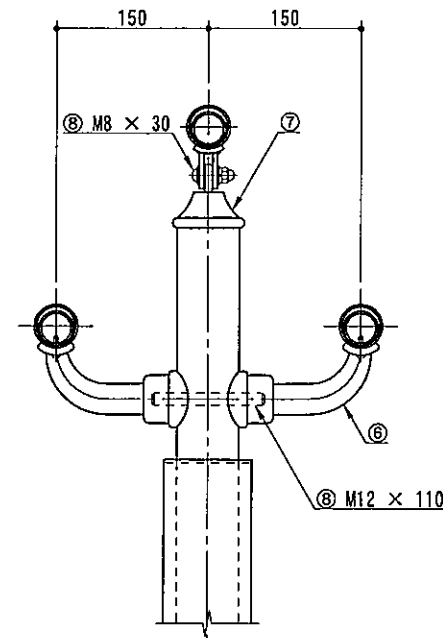

正面図

側面図

連続基礎式
(HEW - 2 - 308W)

独立基礎式
(HEW - 2 - 308C)

取付詳細図

HEW - 2 - 308

部番	品名	材質
1	支柱	STK 400
2	手摺	同上
3	スリーブ	同上
4	支柱カバー	木材・プラスチック 再生複合材
5	上段ブラケット	SS 400
6	下段ブラケット	AC4A - F
7	キャップ金具	同上
8	ボルト・ビス類	SUS