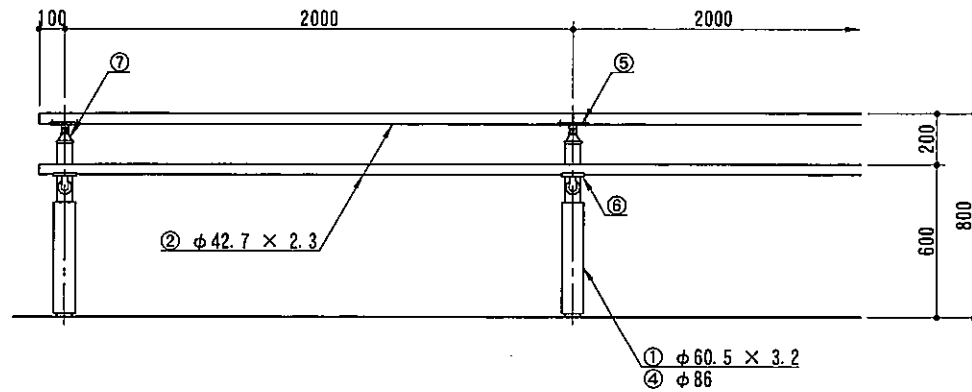

正面図

側面図

連続基礎式
(HEW - 2 - 308W)

独立基礎式
(HEW - 2 - 308C)

取付詳細図

HEW - 2 - 308

部番	品名	材質
1	支柱	STK 400
2	手摺	同上
3	スリーブ	同上
4	支柱カバー	木材・プラスチック 再生複合材
5	上段ブラケット	SS 400
6	下段ブラケット	AC4A - F
7	キャップ金具	同上
8	ボルト・ビス類	SUS