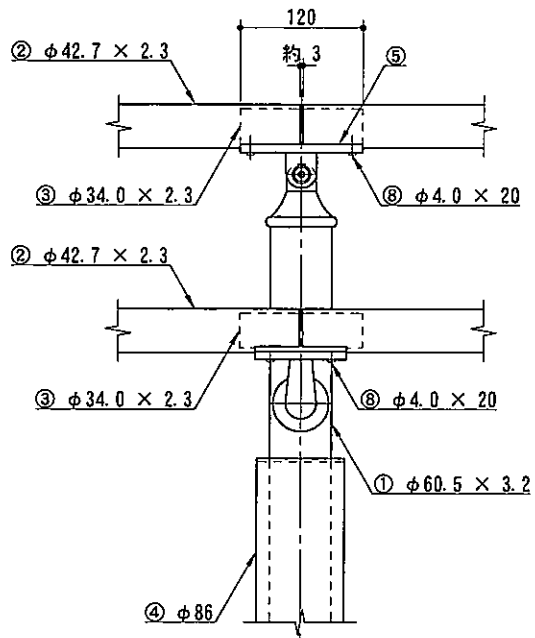

正面図

側面図

連続基礎式
(HEW - 2 - 308W)

独立基礎式
(HEW - 2 - 308C)

取付詳細図

HEW - 2 - 308

部番	品名	材質
1	支柱	STK 400
2	手摺	同上
3	スリーブ	同上
4	支柱カバー	木材・プラスチック 再生複合材
5	上段ブラケット	SS 400
6	下段ブラケット	AC4A - F
7	キャップ金具	同上
8	ボルト・ビス類	SUS