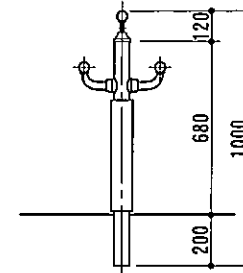

正面図

側面図

連続基礎式
(HEW - 2 - 308W)

独立基礎式
(HEW - 2 - 308C)

取付詳細図

HEW - 2 - 308

部番	品名	材質
1	支柱	STK 400
2	手摺	同上
3	スリーブ	同上
4	支柱カバー	木材・プラスチック 再生複合材
5	上段ブラケット	SS 400
6	下段ブラケット	AC4A - F
7	キャップ金具	同上
8	ボルト・ビス類	SUS