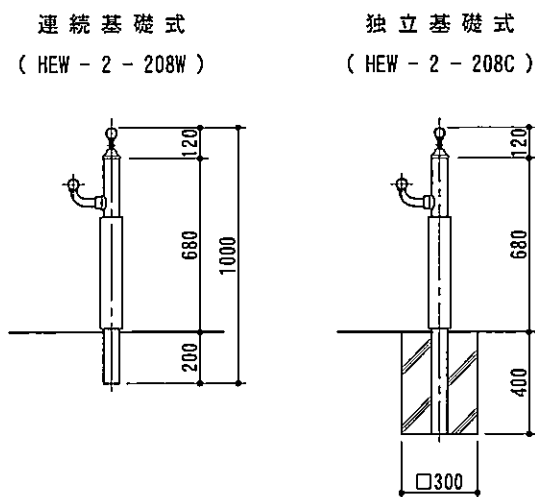

正面図

側面図

取付詳細図

HEW - 2 - 208

| 部番 | 品名 | 材質 |
|----|---------|--------------------|
| 1 | 支柱 | STK 400 |
| 2 | 手摺 | 同上 |
| 3 | スリーブ | 同上 |
| 4 | 支柱カバー | 木材・プラスチック 再生複合材 |
| 5 | 上段ブラケット | SS 400 |
| 6 | 下段ブラケット | AC4A - F |
| 7 | キャップ金具 | 同上 |
| 8 | ボルト・ビス類 | SUS |