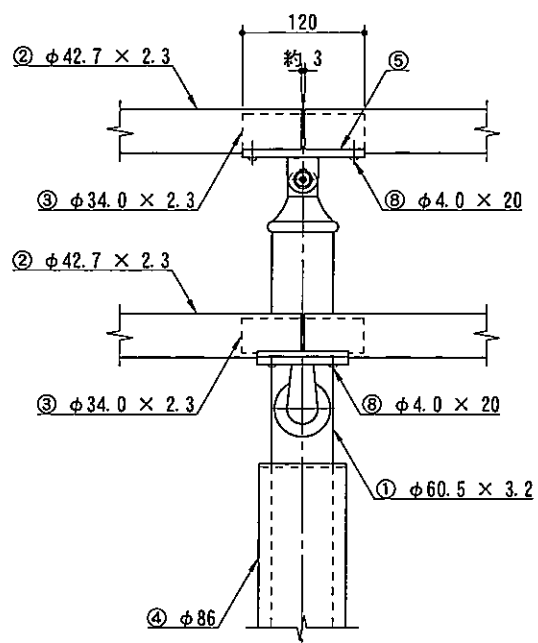

正面図

側面図

取付詳細図

HEW - 2 - 208

| 部番 | 品名 | 材質 |
|----|---------|--------------------|
| 1 | 支柱 | STK 400 |
| 2 | 手摺 | 同上 |
| 3 | スリーブ | 同上 |
| 4 | 支柱カバー | 木材・プラスチック 再生複合材 |
| 5 | 上段ブラケット | SS 400 |
| 6 | 下段ブラケット | AC4A - F |
| 7 | キャップ金具 | 同上 |
| 8 | ボルト・ビス類 | SUS |