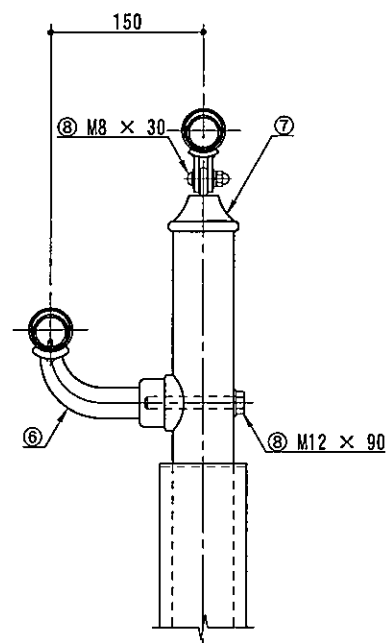

正面図

側面図

取付詳細図

HEW - 2 - 208

| 部番 | 品名 | 材質 |
|----|---------|--------------------|
| 1 | 支柱 | STK 400 |
| 2 | 手摺 | 同上 |
| 3 | スリーブ | 同上 |
| 4 | 支柱カバー | 木材・プラスチック 再生複合材 |
| 5 | 上段ブラケット | SS 400 |
| 6 | 下段ブラケット | AC4A - F |
| 7 | キャップ金具 | 同上 |
| 8 | ボルト・ビス類 | SUS |