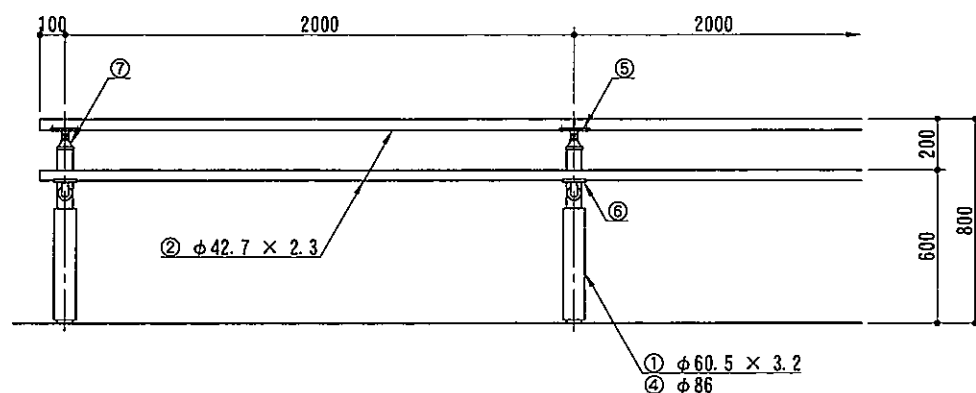

正面図

側面図

取付詳細図

HEW - 2 - 208

| 部番 | 品名 | 材質 |
|----|---------|--------------------|
| 1 | 支柱 | STK 400 |
| 2 | 手摺 | 同上 |
| 3 | スリーブ | 同上 |
| 4 | 支柱カバー | 木材・プラスチック 再生複合材 |
| 5 | 上段ブラケット | SS 400 |
| 6 | 下段ブラケット | AC4A - F |
| 7 | キャップ金具 | 同上 |
| 8 | ボルト・ビス類 | SUS |