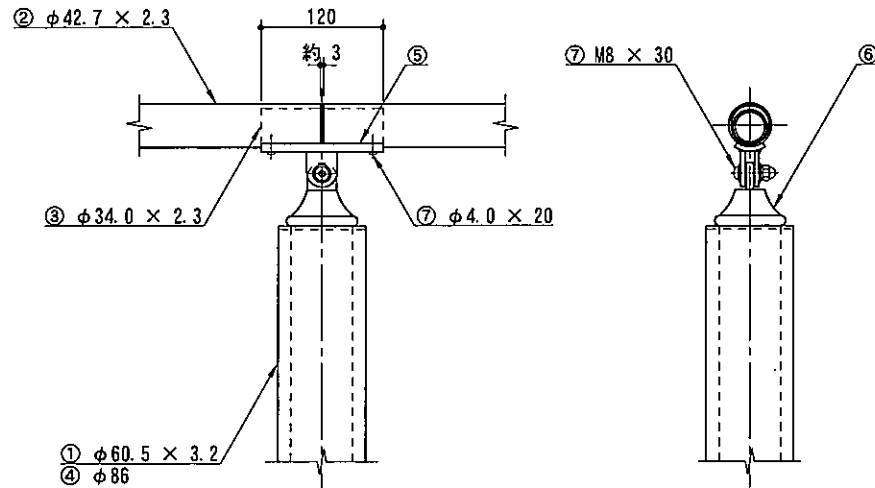

正面図

側面図

取付詳細図

HEW - 2 - 108

部番	品名	材質
1	支柱	STK 400
2	手摺	同上
3	スリーブ	同上
4	支柱カバー	木材・プラスチック 再生複合材
5	手摺受けブラケット	SS 400
6	キャップ金具	AC4A - F
7	ボルト・ビス類	SUS