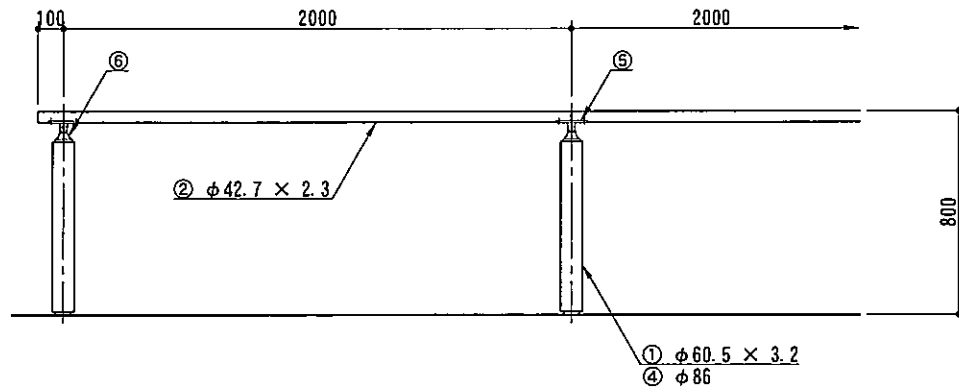

正面図

側面図

取付詳細図

HEW - 2 - 108

部番	品名	材質
1	支柱	STK 400
2	手摺	同上
3	スリーブ	同上
4	支柱カバー	木材・プラスチック 再生複合材
5	手摺受けブラケット	SS 400
6	キャップ金具	AC4A - F
7	ボルト・ビス類	SUS