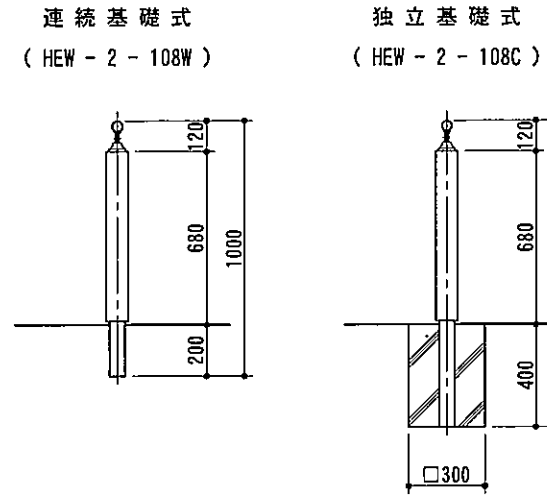

正面図

側面図

取付詳細図

HEW - 2 - 108

部番	品名	材質
1	支柱	STK 400
2	手摺	同上
3	スリーブ	同上
4	支柱カバー	木材・プラスチック 再生複合材
5	手摺受けブラケット	SS 400
6	キャップ金具	AC4A - F
7	ボルト・ビス類	SUS