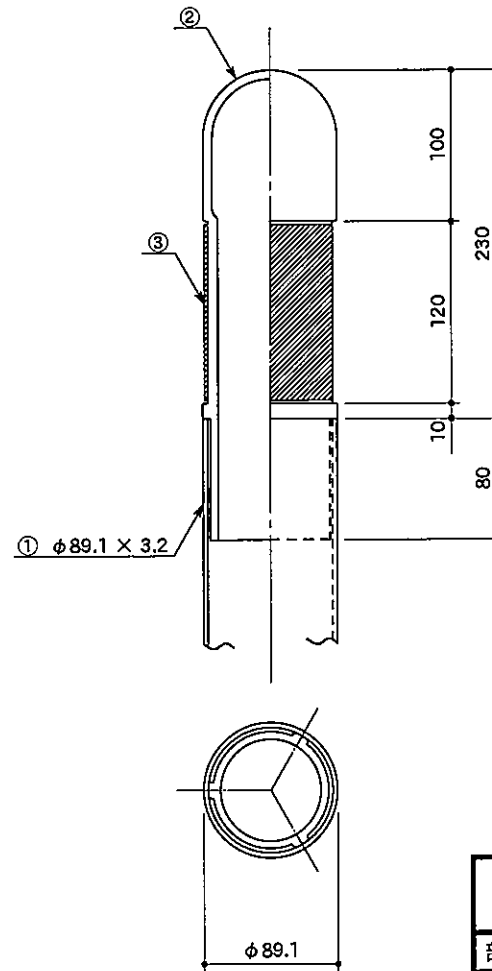

立面図

取付詳細図

RSPH 89B (脱着式)		
部番	品名	材質
1	支柱	STK 400
2	キャップ	AC7A-F
3	反射テープ	HIP
4	サヤ管	STK 400