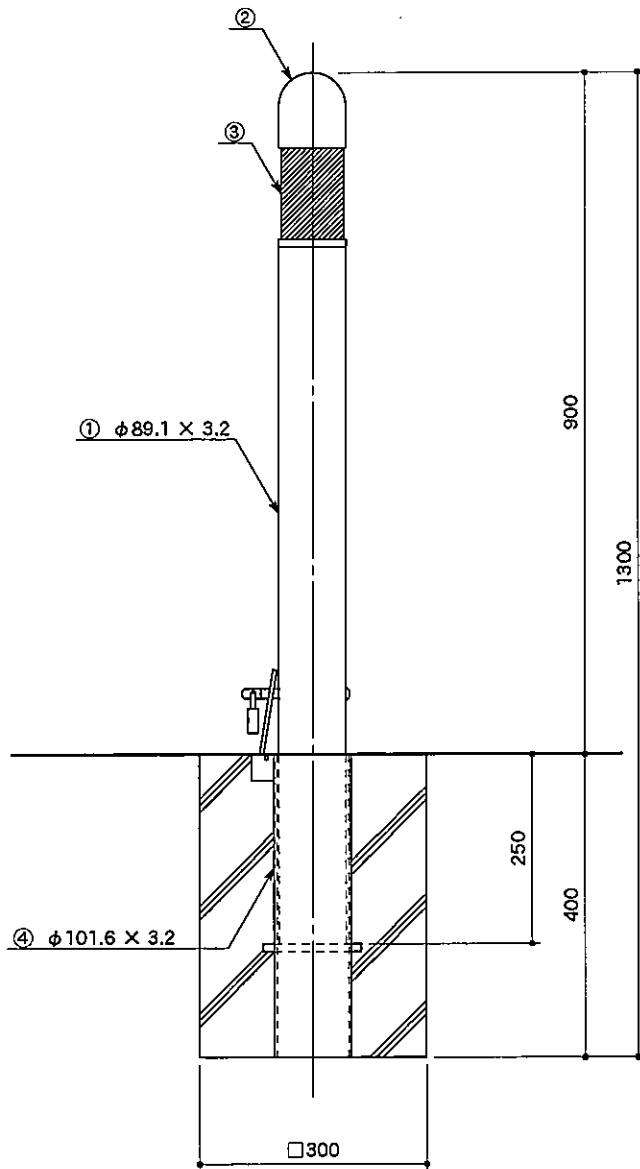

立面図

取付詳細図

RSPH 89B (脱着式)		
部番	品名	材質
1	支柱	STK 400
2	キャップ	AC7A-F
3	反射テープ	HIP
4	サヤ管	STK 400