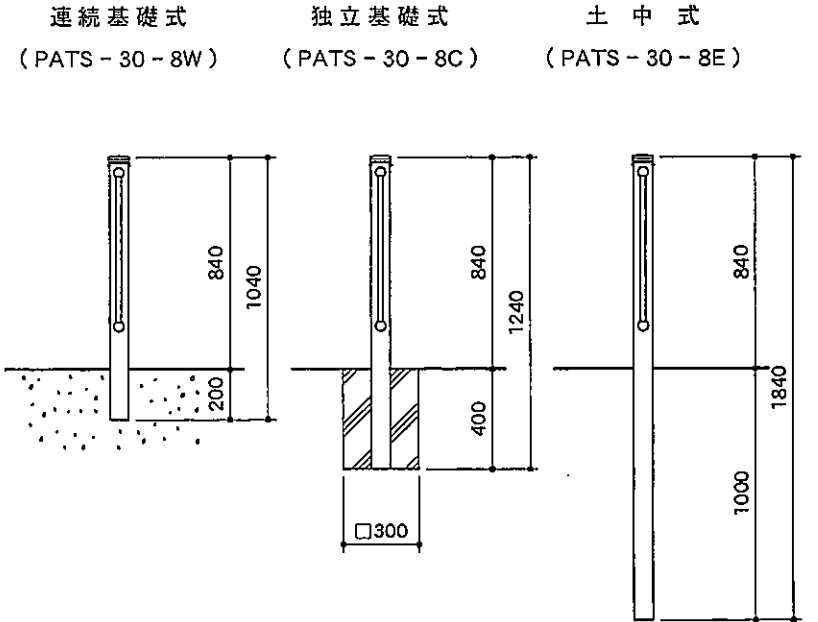

正面図

側面図

取付詳細図

キャップ詳細図

PATS - 30 - 8
(ブロンズ色)

| 部番 | 品名 | 材質 |
|----|-------|---------------|
| 1 | 支柱 | A6005CTE - T5 |
| 2 | ビーム | A6005CSS - T5 |
| 3 | バラスト | A6063SS - T5 |
| 4 | バタフライ | A6005CSS - T5 |
| 5 | キャップ | 樹脂 |
| 6 | ストッパー | A6063BES-T5 |
| 7 | クサビ | 樹脂 |
| 8 | 取付ビス | SUS 304 |
| 9 | 反射テープ | EGP |