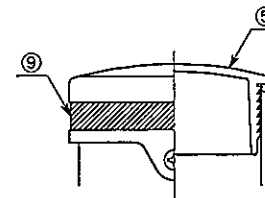

正面図

側面図

取付詳細図

キャップ詳細図

PATS - 30 - 8
(ブロンズ色)

| 部番 | 品名 | 材質 |
|----|-------|---------------|
| 1 | 支柱 | A6005CTE - T5 |
| 2 | ビーム | A6005CSS - T5 |
| 3 | バラスト | A6063SS - T5 |
| 4 | バタフライ | A6005CSS - T5 |
| 5 | キャップ | 樹脂 |
| 6 | ストッパー | A6063BES-T5 |
| 7 | クサビ | 樹脂 |
| 8 | 取付ビス | SUS 304 |
| 9 | 反射テープ | EGP |