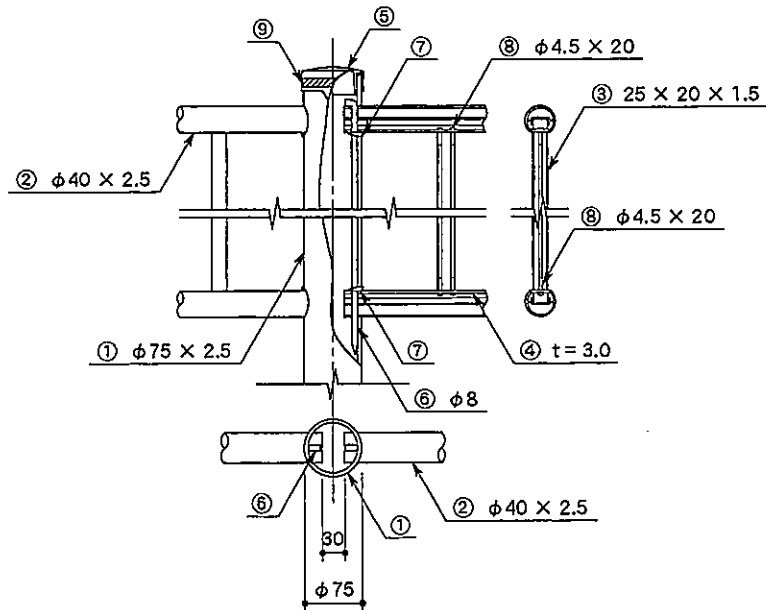

正面図

側面図

取付詳細図

キャップ詳細図

PATS - 30 - 8
(ブロンズ色)

| 部番 | 品名 | 材質 |
|----|-------|---------------|
| 1 | 支柱 | A6005CTE - T5 |
| 2 | ビーム | A6005CSS - T5 |
| 3 | バラスト | A6063SS - T5 |
| 4 | バタフライ | A6005CSS - T5 |
| 5 | キャップ | 樹脂 |
| 6 | ストッパー | A6063BES-T5 |
| 7 | クサビ | 樹脂 |
| 8 | 取付ビス | SUS 304 |
| 9 | 反射テープ | EGP |