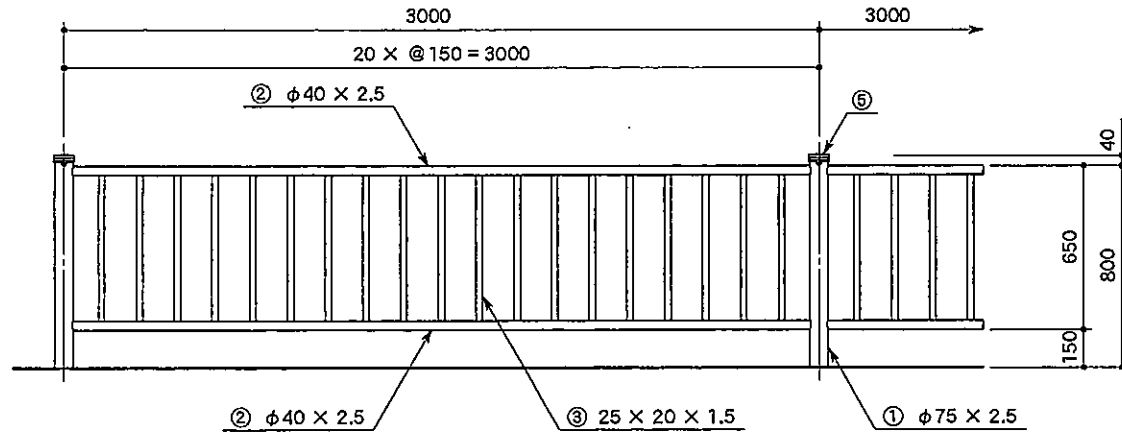

正面図

側面図

取付詳細図

キャップ詳細図

PATS - 30 - 8
(ブロンズ色)

| 部番 | 品名 | 材質 |
|----|-------|---------------|
| 1 | 支柱 | A6005CTE - T5 |
| 2 | ビーム | A6005CSS - T5 |
| 3 | バラスト | A6063SS - T5 |
| 4 | バタフライ | A6005CSS - T5 |
| 5 | キャップ | 樹脂 |
| 6 | ストッパー | A6063BES-T5 |
| 7 | クサビ | 樹脂 |
| 8 | 取付ビス | SUS 304 |
| 9 | 反射テープ | EGP |