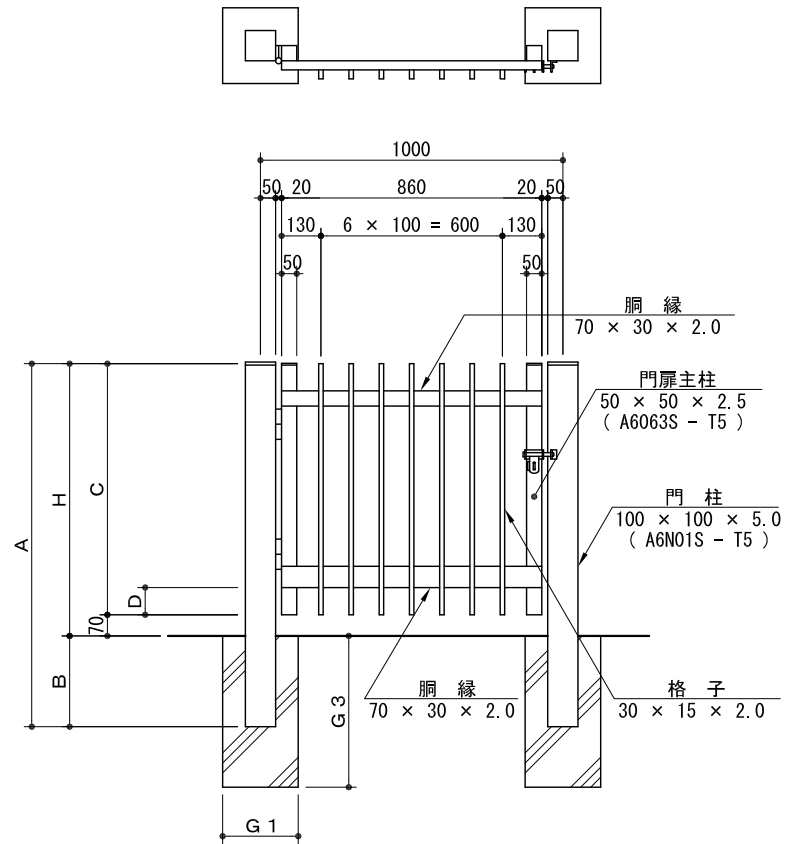

アルミ門扉 / FTA - 1 - 20(10) - H ※

両開き

片開き

	H	A	B	C	D	G 1	G 2	G 3
H 9	900	1200	300	830	90	250	250	500
H 11	1100	1450	350	1030	90	250	250	500
H 15	1500	1900	400	1430	150	300	300	600
H 18	1800	2250	450	1730	150	300	300	600

	H	A	B	C	D	G 1	G 2	G 3
H 9	900	1200	300	830	90	250	250	500
H 11	1100	1450	350	1030	90	250	250	500
H 15	1500	1900	400	1430	150	300	300	600
H 18	1800	2250	450	1730	150	300	300	600

※ G 2 = 側面巾

※ G 2 = 側面巾