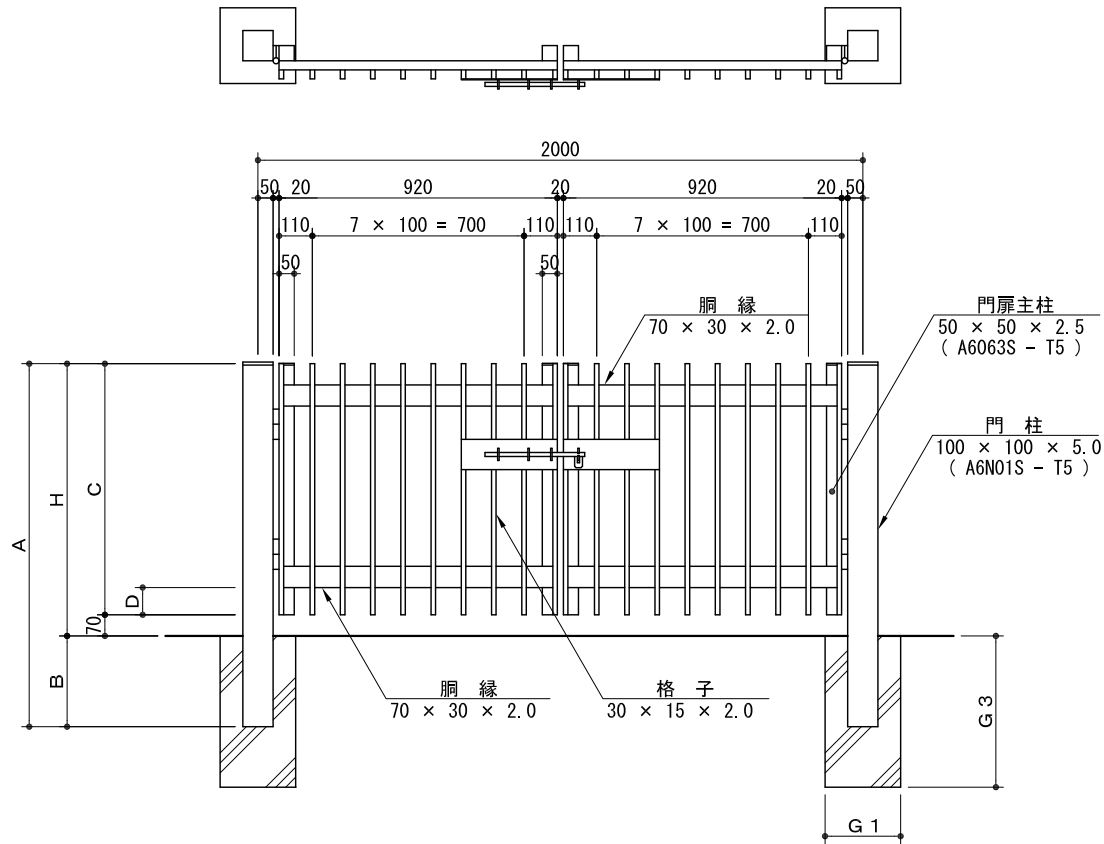

アルミ門扉 / FTA - 1 - 20(10) - H ※

両開き

片開き

	H	A	B	C	D	G 1	G 2	G 3
H 9	900	1200	300	830	90	250	250	500
H 11	1100	1450	350	1030	90	250	250	500
H 15	1500	1900	400	1430	150	300	300	600
H 18	1800	2250	450	1730	150	300	300	600

	H	A	B	C	D	G 1	G 2	G 3
H 9	900	1200	300	830	90	250	250	500
H 11	1100	1450	350	1030	90	250	250	500
H 15	1500	1900	400	1430	150	300	300	600
H 18	1800	2250	450	1730	150	300	300	600

※ G 2 = 側面巾

※ G 2 = 側面巾