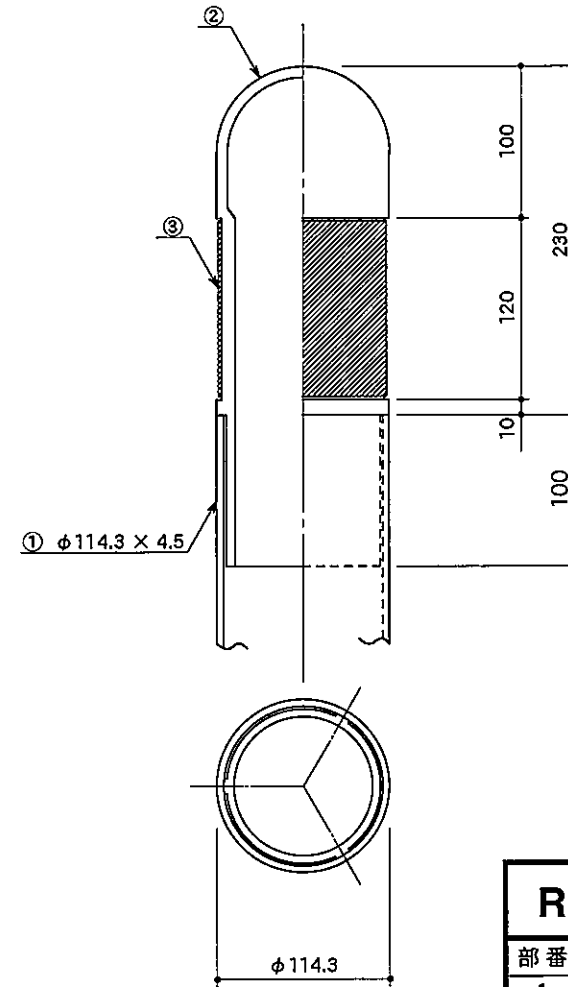

立面図

取付詳細図

RSPH 11B (脱着式)

部番	品名	材質
1	支柱	STK 400
2	キャップ	AC7A-F
3	反射テープ	HIP
4	サヤ管	STKM