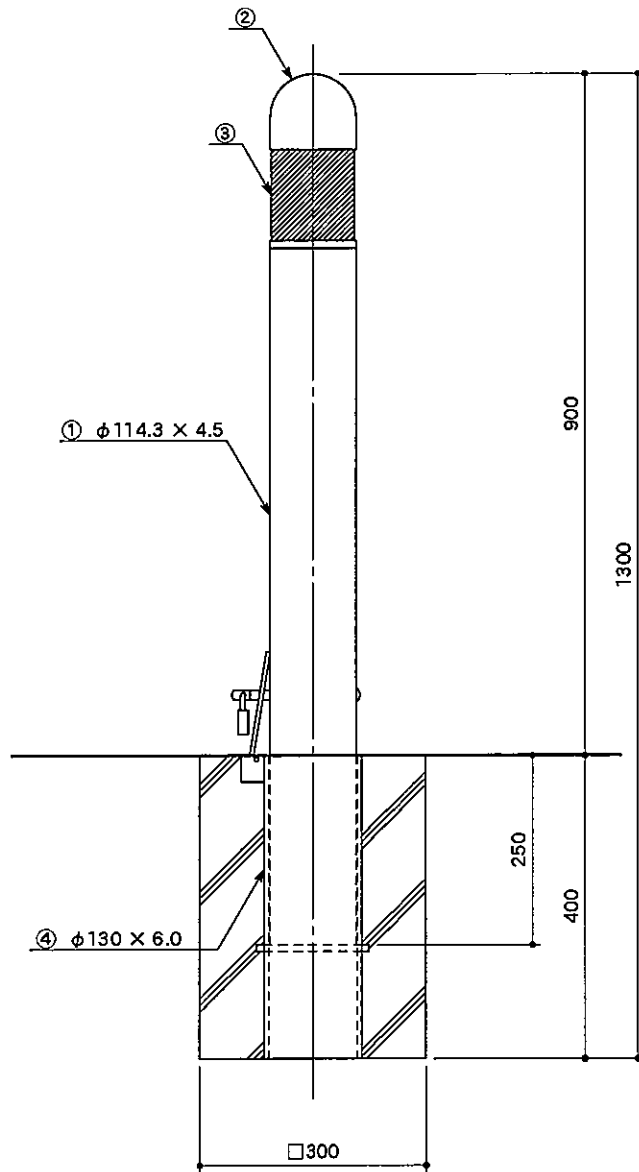

立面図

取付詳細図

RSPH 11B (脱着式)

部番	品名	材質
1	支柱	STK 400
2	キャップ	AC7A-F
3	反射テープ	HIP
4	サヤ管	STKM