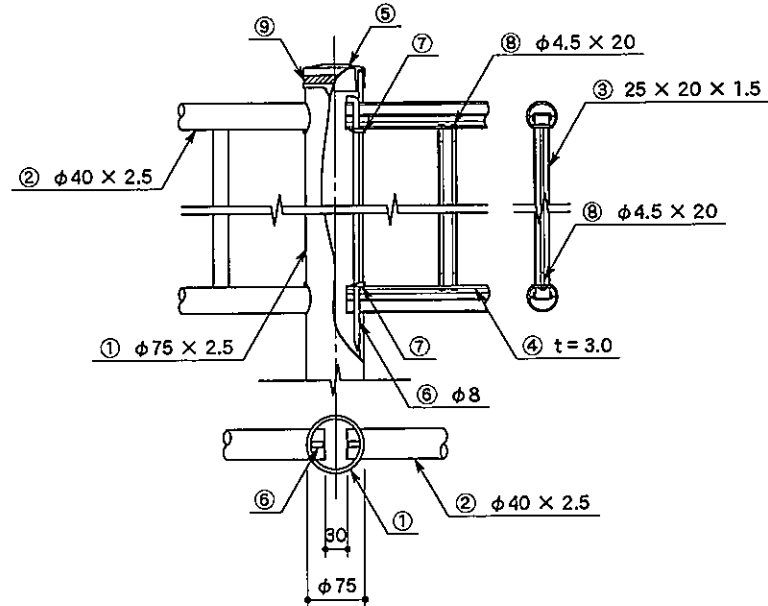

正面図

側面図

取付詳細図

キャップ詳細図

PATS - 30 - 8

部番	品名	材質
1	支柱	A6005CS - T5
2	ビーム	同上
3	パラスター	A6063S - T5
4	バタフライ	A6005CS - T5
5	キャップ	樹脂
6	ストッパー	A6063BES-T5
7	クサビ	樹脂
8	取付ビス	SUS 304
9	反射テープ	EGP