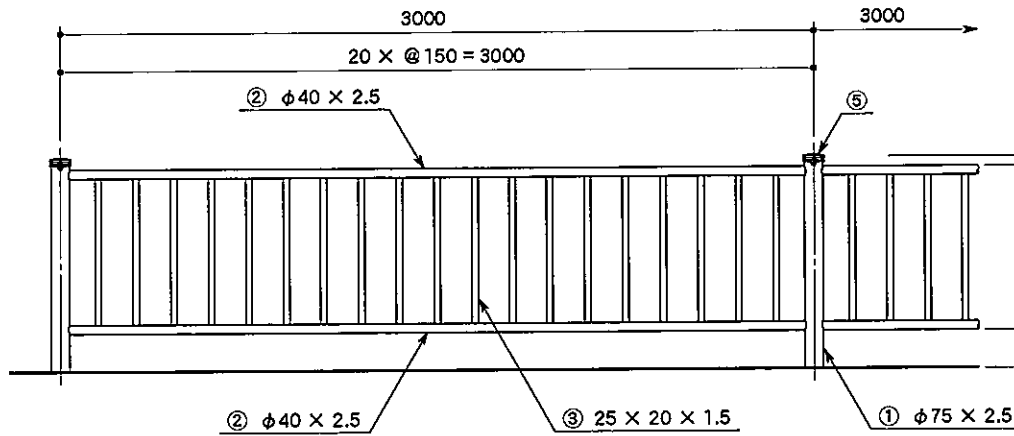

正面図

側面図

取付詳細図

キャップ詳細図

PATS - 30 - 8

部番	品名	材質
1	支柱	A6005CS - T5
2	ビーム	同上
3	パラスター	A6063S - T5
4	バタフライ	A6005CS - T5
5	キャップ	樹脂
6	ストッパー	A6063BES-T5
7	クサビ	樹脂
8	取付ビス	SUS 304
9	反射テープ	EGP