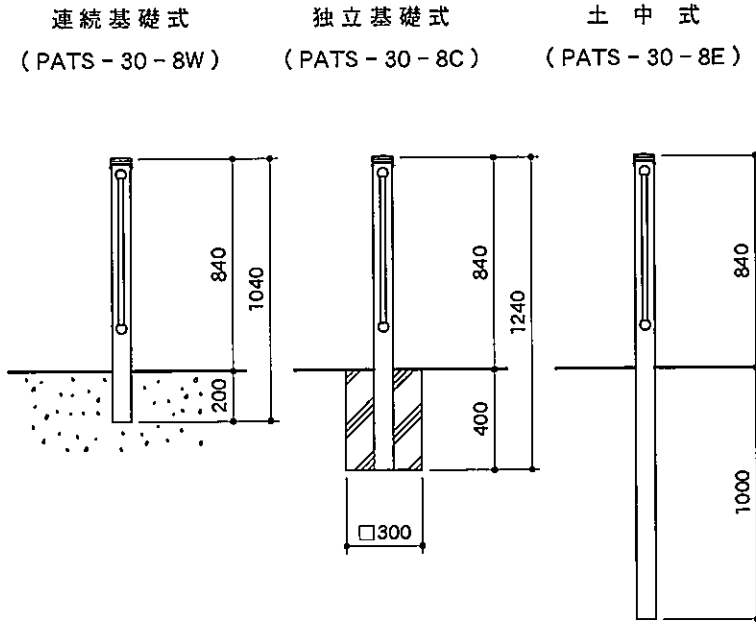

正面図

側面図

取付詳細図

キャップ詳細図

PATS - 30 - 8

部番	品名	材質
1	支柱	A6005CS - T5
2	ビーム	同上
3	パラスター	A6063S - T5
4	バタフライ	A6005CS - T5
5	キャップ	樹脂
6	ストッパー	A6063BES-T5
7	クサビ	樹脂
8	取付ビス	SUS 304
9	反射テープ	EGP