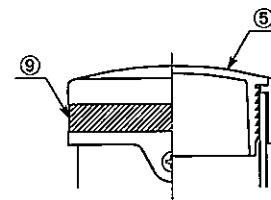

正面図

側面図

取付詳細図

キャップ詳細図

PATS - 30 - 8

部番	品名	材質
1	支柱	A6005CS - T5
2	ビーム	同上
3	パラスター	A6063S - T5
4	バタフライ	A6005CS - T5
5	キャップ	樹脂
6	ストッパー	A6063BES-T5
7	クサビ	樹脂
8	取付ビス	SUS 304
9	反射テープ	EGP